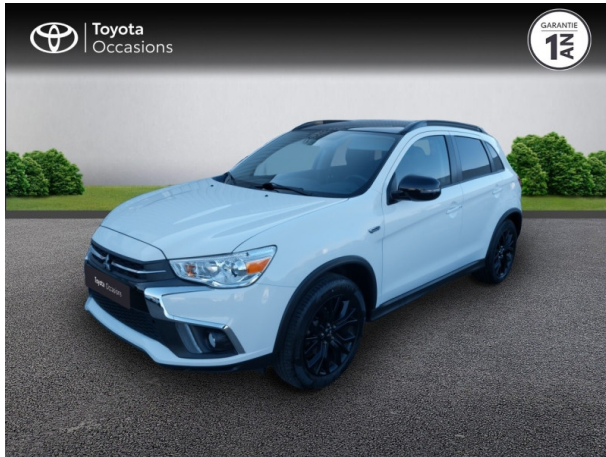

MITSUBISHI ASX 1.6 MIVEC 117ch Black Collection 2WD Euro6d-T d'occasion

Occasion

MITSUBISHI ASX

1.6 MIVEC 117ch Black Collection 2WD Euro6d-T

Toyota Alès

04 66 54 32 32

Prix :

16 400 €

Un crédit vous engage et doit être remboursé. Vérifiez vos capacités de remboursement avant de vous engager.

Caractéristiques du véhicule

- Kilométrage : 62 707 km
- Puissance réelle : 117 ch
- Énergie : Essence
- Boîte de vitesse : Manuelle
- Carrosserie : Tout Terrain
- Nombre de portes : 5 portes
- Année : 2019
- Puissance fiscale : 7 CV
- Couleur : Blanc
- Garantie : Label Toyota Occasions 12 mois IC 12 mois