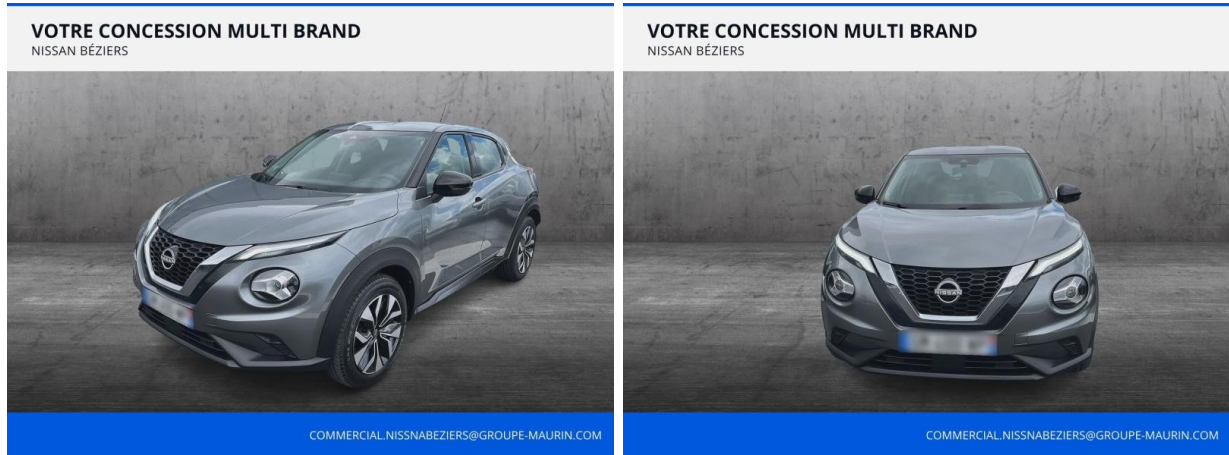

# NISSAN Juke 1.0 DIG-T 114ch Business Edition DCT 2022.5 d'occasion

Occasion

NISSAN Juke

1.0 DIG-T 114ch Business Edition DCT 2022.5

Nissan Narbonne

04 68 70 08 08

Prix :

19 500 €

## Caractéristiques du véhicule

Kilométrage : 47 615 km

Puissance réelle : 114 ch

Énergie : Essence

Boîte de vitesse : Automatique

Carrosserie : Tout Terrain

Nombre de portes : 5 portes

Année : 2023