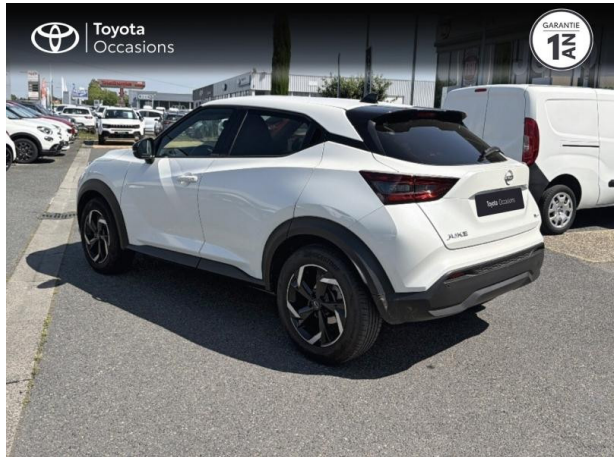

## NISSAN Juke 1.0 DIG-T 114ch N-Connecta DCT7 2023.5 d'occasion

**Occasion** NISSAN Juke

1.0 DIG-T 114ch N-Connecta DCT7 2023.5

Toyota Vichy

04 70 30 92 90

Prix :

17 390 €

Un crédit vous engage et doit être remboursé. Vérifiez vos capacités de remboursement avant de vous engager.

## Caractéristiques du véhicule

Kilométrage : 15 174 km

Puissance réelle : 114 ch

Énergie : Essence

Boîte de vitesse : Automatique

Carrosserie : Tout Terrain

Nombre de portes : 5 portes

Année : 2023

Puissance fiscale : 6 CV

Couleur : Blanc Lunaire Spéciale

Garantie : Label Toyota Occasions 12 mois  
IC 12 mois