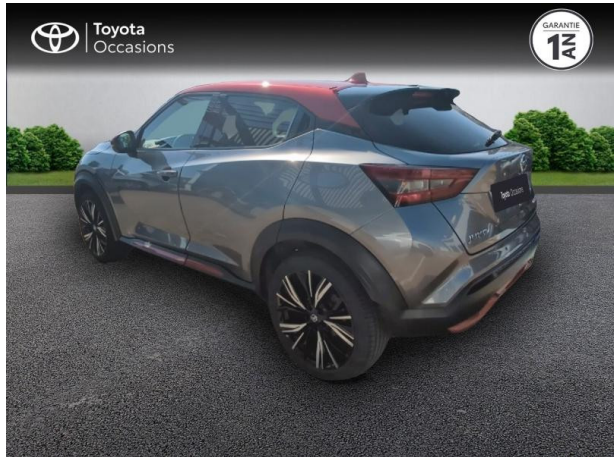

NISSAN Juke 1.0 DIG-T 117ch N-Connecta d'occasion

Occasion

NISSAN Juke

1.0 DIG-T 117ch N-Connecta

Toyota Nîmes

04 66 26 40 40

Prix :

13 990 €

Boîte de vitesse : Manuelle

Carrosserie : Tout Terrain

Nombre de portes : 5 portes

Année : 2020

Puissance fiscale : 6 CV

Couleur : Gris Squalé Métallisé

Garantie : Label Toyota Occasions 12 mois
IC 12 mois

Options