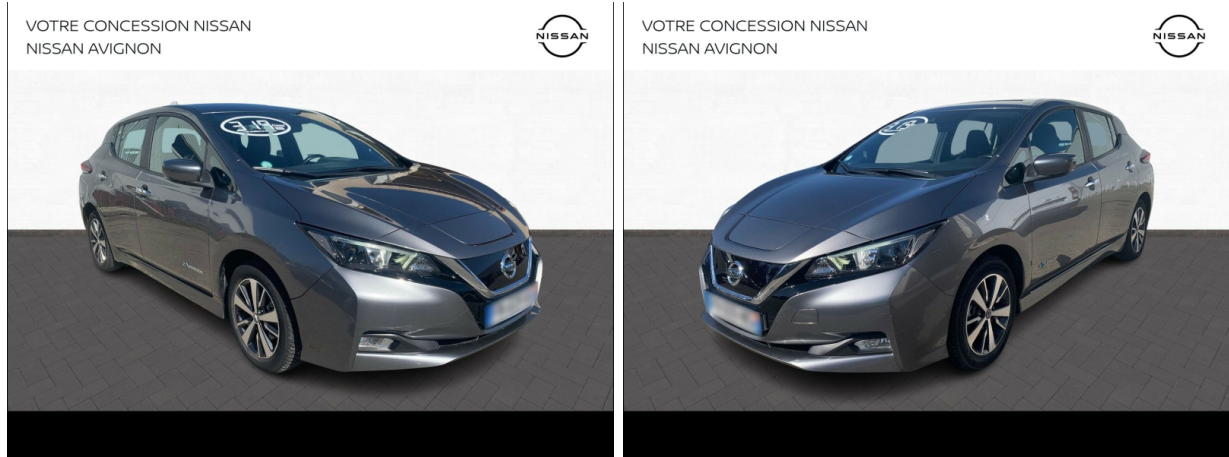

NISSAN Leaf 150ch 40kWh Acenta d'occasion

Occasion

NISSAN Leaf

150ch 40kWh Acenta

Nissan Avignon

04 90 81 47 77

Prix :

17 490 €

Un crédit vous engage et doit être remboursé. Vérifiez vos capacités de remboursement avant de vous engager.

Caractéristiques du véhicule

- Kilométrage : 48 498 km
- Puissance réelle : 150 ch
- Énergie : Electrique
- Boîte de vitesse : Automatique
- Carrosserie : Berline
- Nombre de portes : 5 portes
- Année : 2020
- Puissance fiscale : 4 CV
- Couleur : Gris Squale
- Garantie : Garantie GM+ 12 mois 12 mois