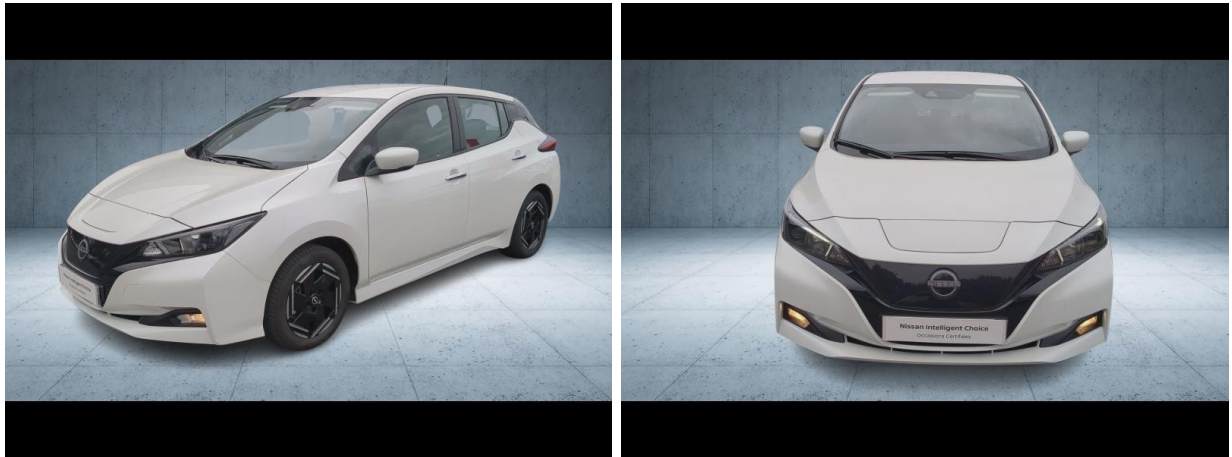

NISSAN Leaf 150ch 40kWh Acenta 22 d'occasion

Occasion

NISSAN Leaf

150ch 40kWh Acenta 22

Nissan Perpignan

04 68 68 00 68

Prix :

12 990 €

Un crédit vous engage et doit être remboursé. Vérifiez vos capacités de remboursement avant de vous engager.

Caractéristiques du véhicule

Kilométrage : 47 713 km

Nombre de portes : 5 portes

Puissance réelle : 150 ch

Année : 2022

Énergie : Electrique

Puissance fiscale : 6 CV

Boîte de vitesse : Automatique

Couleur : Blanc Lunaire métallisé

Carrosserie : Berline

Garantie : 12 mois pièces et main d'oeuvre
12 mois

Options