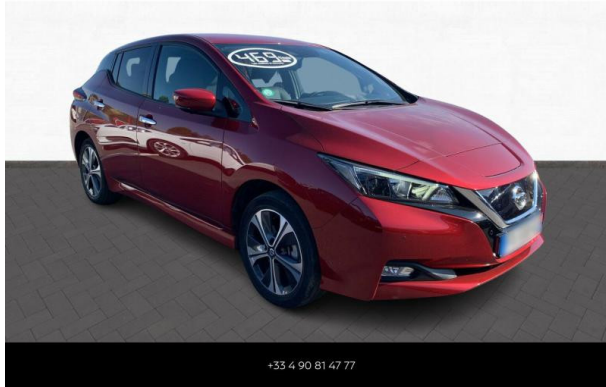

NISSAN Leaf 217ch 62kWh N-Connecta 19.5 6cv d'occasion

VOTRE CONCESSION NISSAN
NISSAN AVIGNON

VOTRE CONCESSION NISSAN
NISSAN AVIGNON

Occasion

NISSAN Leaf

217ch 62kWh N-Connecta 19.5 6cv

Nissan Orange

04 90 34 44 33

Prix :

22 790 €

Un crédit vous engage et doit être remboursé. Vérifiez vos capacités de remboursement avant de vous engager.

Caractéristiques du véhicule

- Kilométrage : 46 173 km
- Puissance réelle : 217 ch
- Énergie : Electrique
- Boîte de vitesse : Automatique
- Carrosserie : Berline
- Nombre de portes : 5 portes
- Année : 2021
- Puissance fiscale : 6 CV
- Couleur : Najg-rouge magnetique-met
- Garantie : 12 mois pièces et main d'oeuvre
12 mois