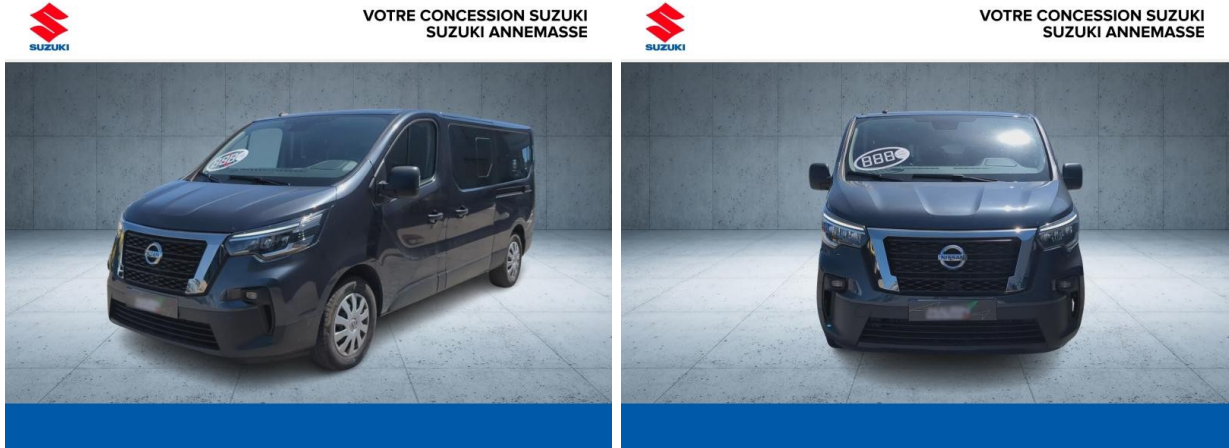

NISSAN Primastar Combi L2H1 3t0 2.0 dCi 150ch N-Connecta DCT GSR2B d'occasion

Occasion

NISSAN Primastar Combi

L2H1 3t0 2.0 dCi 150ch N-Connecta DCT GSR2B

Suzuki Annemasse

04 50 87 25 55

Prix :

34 990 €

Un crédit vous engage et doit être remboursé. Vérifiez vos capacités de remboursement avant de vous engager.

Caractéristiques du véhicule

Kilométrage : 26 800 km

Puissance réelle : 150 ch

Énergie : Diesel

Boîte de vitesse : Automatique

Carrosserie : NC

Nombre de portes : 5 portes

Année : 2024

Puissance fiscale : 8 CV

Couleur : Gris Mercure Métallisée

Garantie : Constructeur 24 mois

Options