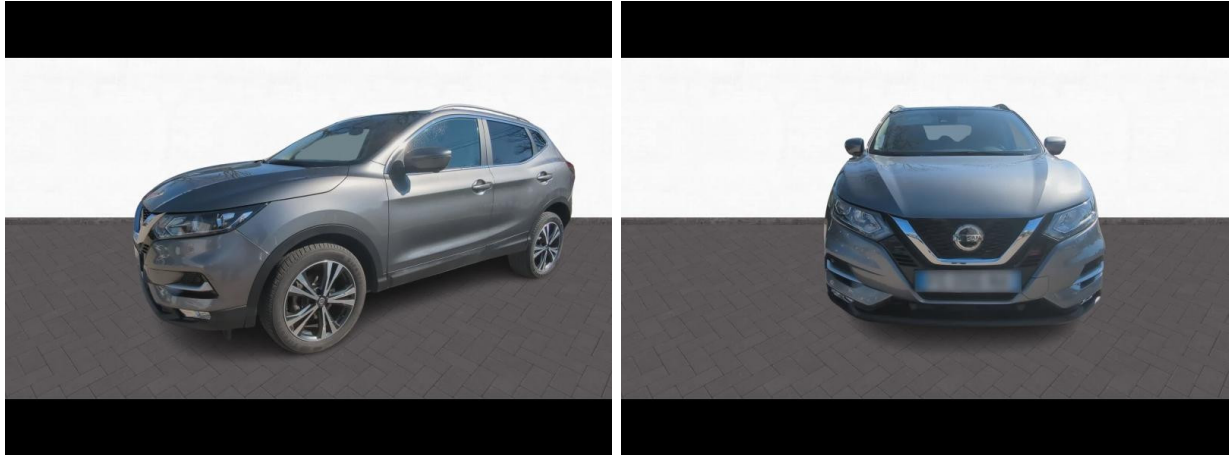

NISSAN Qashqai 1.5 dCi 115ch N-Connecta DCT Euro6d-T d'occasion

Occasion

NISSAN Qashqai

1.5 dCi 115ch N-Connecta DCT Euro6d-T

Nissan Manosque

04 92 74 62 97

Prix :

15 990 €

Boîte de vitesse : Automatique

Carrosserie : Tout Terrain

Nombre de portes : 5 portes

Année : 2019

Puissance fiscale : 6 CV

Couleur : Gris Squalle

Garantie : Garantie GM+ 12 mois 12 mois

Options