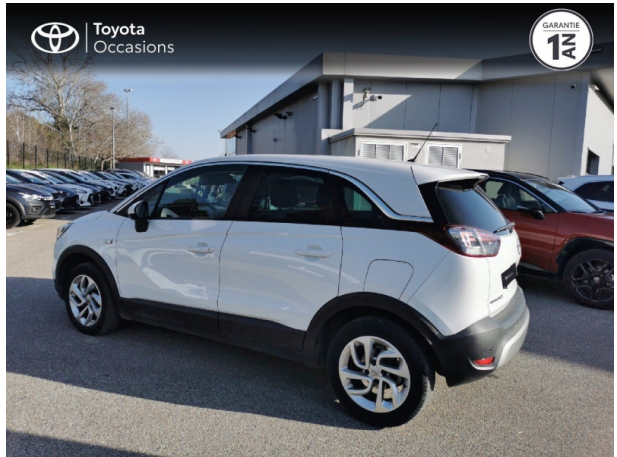

OPEL Crossland X 1.2 Turbo 130ch Elegance Business BVA d'occasion

Occasion

OPEL Crossland X

1.2 Turbo 130ch Elegance Business BVA

Toyota Avignon

04 90 13 42 42

Prix :

15 880 €

Un crédit vous engage et doit être remboursé. Vérifiez vos capacités de remboursement avant de vous engager.

Caractéristiques du véhicule

- Kilométrage : 43 121 km
- Puissance réelle : 130 ch
- Énergie : Essence
- Boîte de vitesse : Automatique
- Carrosserie : Tout Terrain
- Nombre de portes : 5 portes
- Année : 2019
- Puissance fiscale : 7 CV
- Couleur : Blanc Jade
- Garantie : Label Toyota Occasions 12 mois IC 12 mois