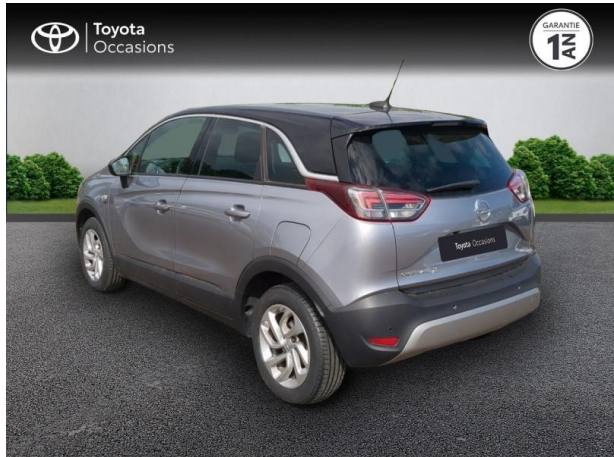

OPEL Crossland X 1.2 Turbo 130ch Opel 2020 Euro 6d-T d'occasion

Occasion OPEL Crossland X

1.2 Turbo 130ch Opel 2020 Euro 6d-T

Toyota Nîmes

04 66 26 40 40

Prix :

10 490 €

Un crédit vous engage et doit être remboursé. Vérifiez vos capacités de remboursement avant de vous engager.

Caractéristiques du véhicule

Kilométrage : 62 363 km

Puissance réelle : 130 ch

Énergie : Essence

Boîte de vitesse : Manuelle

Carrosserie : Tout Terrain

Nombre de portes : 5 portes

Année : 2021