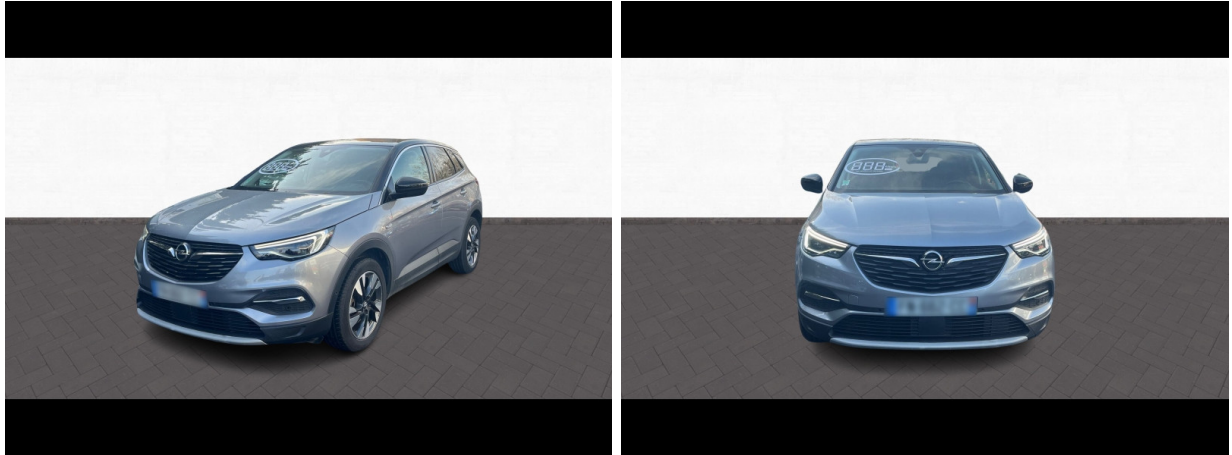

# OPEL Grandland X 1.2 Turbo 130ch Elite BVA8 109g d'occasion

Occasion

OPEL Grandland X

1.2 Turbo 130ch Elite BVA8 109g

Nissan Nimes

04 66 02 96 00

Prix :

18 490 €

## Caractéristiques du véhicule

- Kilométrage : 87 921 km
- Puissance réelle : 130 ch
- Énergie : Essence
- Boîte de vitesse : Automatique
- Carrosserie : Tout Terrain
- Nombre de portes : 5 portes
- Année : 2020
- Puissance fiscale : 6 CV
- Couleur : Gris
- Garantie : Nissan Intelligence Choice 12 mois 12 mois