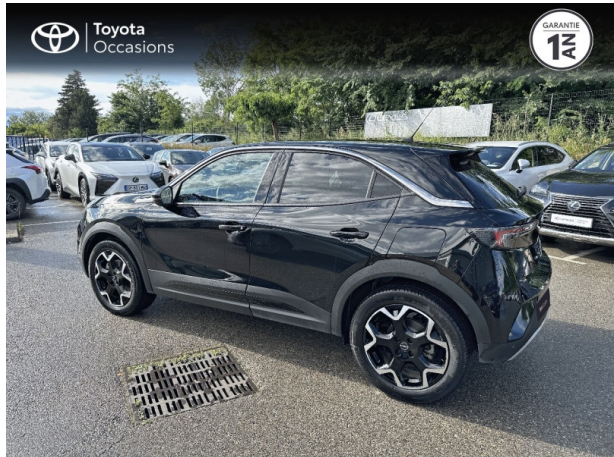

OPEL Mokka Mokka-e 136ch Ultimate d'occasion

Occasion

OPEL Mokka

Mokka-e 136ch Ultimate

Toyota Avignon

04 90 13 42 42

Prix :

22 990 €

Un crédit vous engage et doit être remboursé. Vérifiez vos capacités de remboursement avant de vous engager.

Caractéristiques du véhicule

- Kilométrage : 42 232 km
- Puissance réelle : 136 ch
- Énergie : Electrique
- Boîte de vitesse : Automatique
- Carrosserie : Tout Terrain
- Nombre de portes : 5 portes
- Année : 2022
- Puissance fiscale : 4 CV
- Couleur : Noir Perla Nera métallisé
- Garantie : Label Toyota Occasions 12 mois IC 12 mois