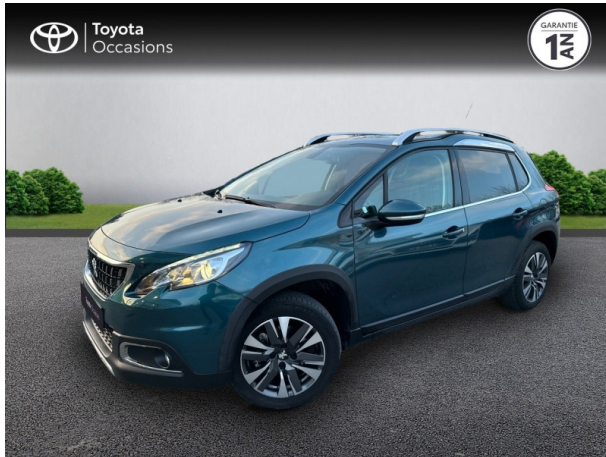

PEUGEOT 2008 1.2 PureTech 110ch Allure Business S&S EAT6 d'occasion

Occasion

PEUGEOT 2008

1.2 PureTech 110ch Allure Business S&S EAT6

Toyota Avignon

04 90 13 42 42

Prix :

12 480 €

Un crédit vous engage et doit être remboursé. Vérifiez vos capacités de remboursement avant de vous engager.

Caractéristiques du véhicule

- Kilométrage : 91 700 km
- Puissance réelle : 110 ch
- Énergie : Essence
- Boîte de vitesse : Automatique
- Carrosserie : Tout Terrain
- Nombre de portes : 5 portes
- Année : 2019
- Puissance fiscale : 6 CV
- Couleur : Gris Artense
- Garantie : Label Toyota Occasions 12 mois IC 12 mois