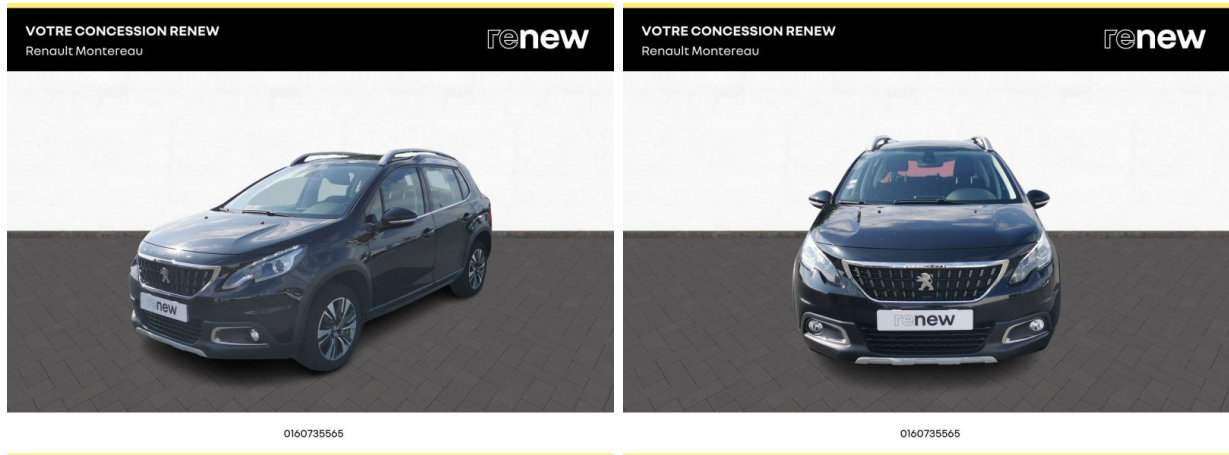

PEUGEOT 2008 1.2 PureTech 110ch Allure S&S EAT6 d'occasion

Occasion

PEUGEOT 2008

1.2 PureTech 110ch Allure S&S EAT6

Renault Varennes sur Seine

01 60 73 55 65

Prix :

12 490 €

Un crédit vous engage et doit être remboursé. Vérifiez vos capacités de remboursement avant de vous engager.

Caractéristiques du véhicule

- Kilométrage : 50 107 km
- Puissance réelle : 110 ch
- Énergie : Essence
- Boîte de vitesse : Automatique
- Carrosserie : Tout Terrain
- Nombre de portes : 5 portes
- Année : 2018
- Puissance fiscale : 6 CV
- Couleur : Noir Perla Nera
- Garantie : renew Start 6 mois 6 mois