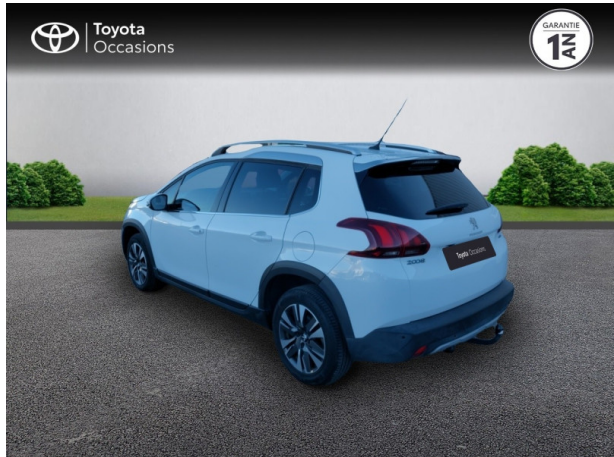

PEUGEOT 2008 1.2 PureTech 110ch Allure S&S EAT6 d'occasion

Occasion

PEUGEOT 2008

1.2 PureTech 110ch Allure S&S EAT6

Toyota Nîmes

04 66 26 40 40

Prix :

12 490 €

Un crédit vous engage et doit être remboursé. Vérifiez vos capacités de remboursement avant de vous engager.