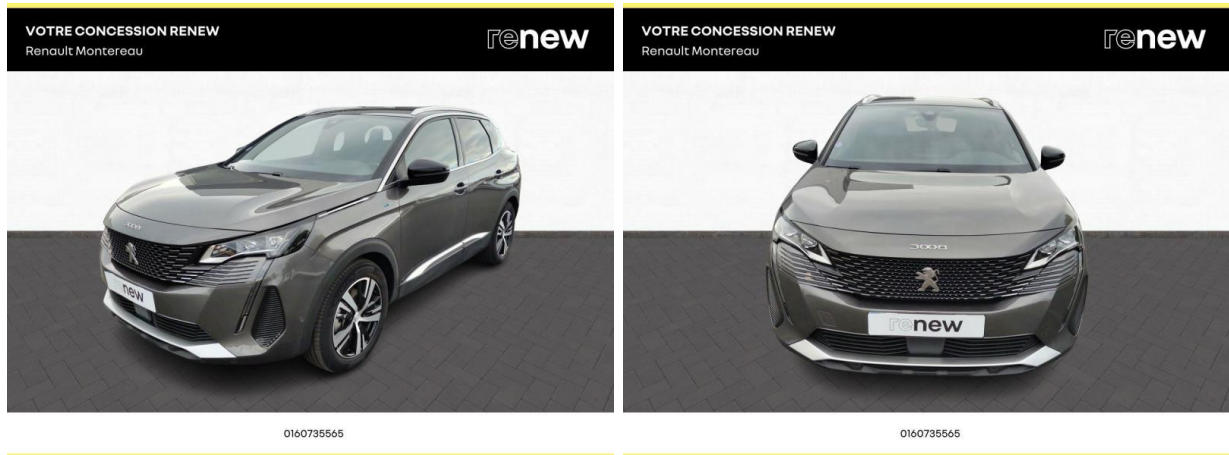

PEUGEOT 3008 HYBRID4 300ch GT e-EAT8 d'occasion

Occasion

PEUGEOT 3008

HYBRID4 300ch GT e-EAT8

Renault Varennes sur Seine

01 60 73 55 65

Prix :

28 990 €

Un crédit vous engage et doit être remboursé. Vérifiez vos capacités de remboursement avant de vous engager.

Caractéristiques du véhicule

- Kilométrage : 29 369 km
- Puissance réelle : 200 ch
- Énergie : Hybride
- Boîte de vitesse : Automatique
- Carrosserie : Tout Terrain
- Nombre de portes : 5 portes
- Année : 2021
- Puissance fiscale : 11 CV
- Couleur : Gris Platinium (M)
- Garantie : renew Gold 12 mois 12 mois