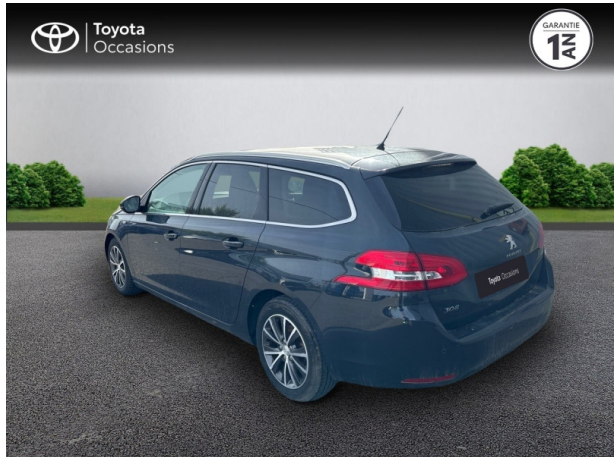

PEUGEOT 308 SW 1.2 PureTech 110ch Style S&S 5cv d'occasion

Occasion

PEUGEOT 308 SW

1.2 PureTech 110ch Style S&S 5cv

Toyota Alès

04 66 54 32 32

Prix :

9 500 €

Un crédit vous engage et doit être remboursé. Vérifiez vos capacités de remboursement avant de vous engager.

Caractéristiques du véhicule

- Kilométrage : 97 680 km
- Puissance réelle : 110 ch
- Énergie : Essence
- Boîte de vitesse : Manuelle
- Carrosserie : Break
- Nombre de portes : 5 portes
- Année : 2016
- Puissance fiscale : 5 CV
- Couleur : Gris
- Garantie : Label Toyota Occasions 12 mois IC 12 mois