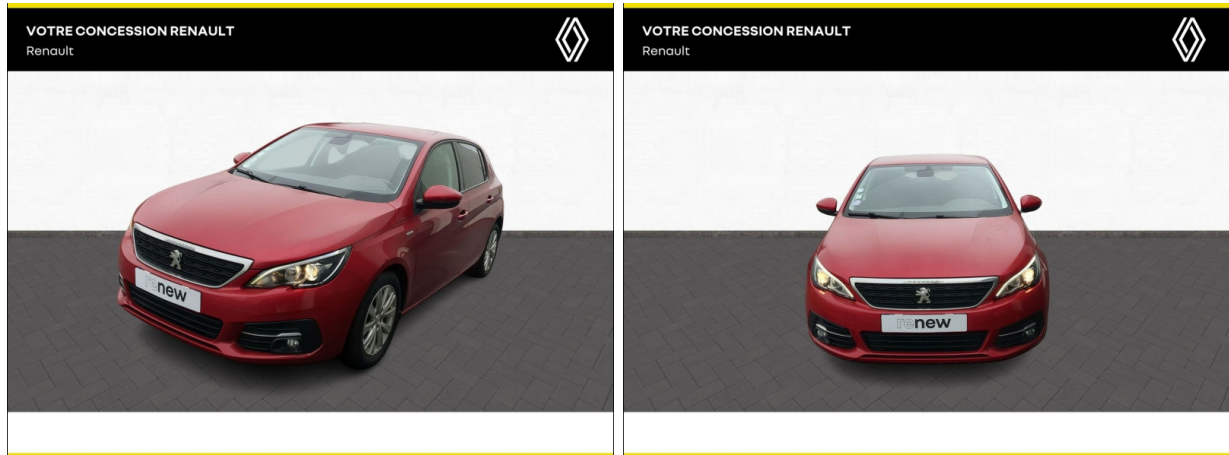

## PEUGEOT 308 1.2 PureTech 110ch E6.c S&S Style d'occasion

Occasion

PEUGEOT 308

1.2 PureTech 110ch E6.c S&S Style

Renault Provins

01 64 60 20 20

Prix :

12 900 €

## Caractéristiques du véhicule

- Kilométrage : 96 318 km
- Puissance réelle : 110 ch
- Énergie : Essence
- Boîte de vitesse : Manuelle
- Carrosserie : Berline
- Nombre de portes : 5 portes
- Année : 2018
- Puissance fiscale : 6 CV
- Couleur : Bordeaux
- Garantie : NC