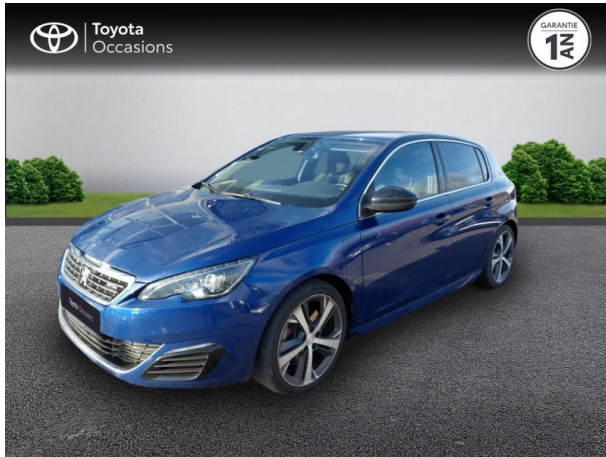

PEUGEOT 308 1.6 THP 205ch GT S&S 5p d'occasion

Occasion PEUGEOT 308

1.6 THP 205ch GT S&S 5p

Toyota Clermont-Ferrand

04 73 28 83 93

Prix :

15 900 €

Un crédit vous engage et doit être remboursé. Vérifiez vos capacités de remboursement avant de vous engager.

Caractéristiques du véhicule

- Kilométrage : 88 910 km
- Puissance réelle : 205 ch
- Énergie : Essence
- Boîte de vitesse : Manuelle
- Carrosserie : Berline
- Nombre de portes : 5 portes
- Année : 2016
- Puissance fiscale : 11 CV
- Couleur : Bleu Magnetic
- Garantie : Label Toyota Occasions 12 mois IC 12 mois