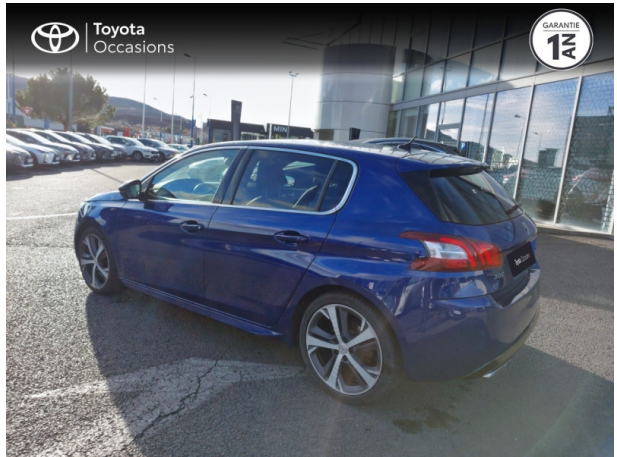

PEUGEOT 308 1.6 THP 205ch GT S&S 5p d'occasion

Occasion PEUGEOT 308

1.6 THP 205ch GT S&S 5p

Toyota Clermont-Ferrand

04 73 28 83 93

Prix :

15 900 €

Un crédit vous engage et doit être remboursé. Vérifiez vos capacités de remboursement avant de vous engager.

Caractéristiques du véhicule

- Kilométrage : 88 910 km
- Puissance réelle : 205 ch
- Énergie : Essence
- Boîte de vitesse : Manuelle
- Carrosserie : Berline
- Nombre de portes : 5 portes
- Année : 2016
- Puissance fiscale : 11 CV
- Couleur : Bleu Magnetic
- Garantie : Label Toyota Occasions 12 mois IC 12 mois