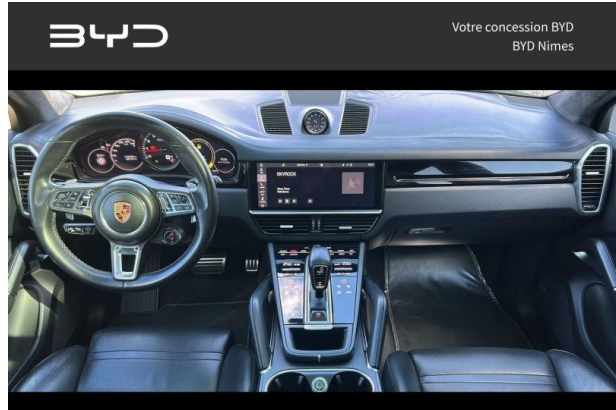

PORSCHE Cayenne 4.0 550ch Turbo d'occasion

Occasion

PORSCHE Cayenne

4.0 550ch Turbo

BYD Nimes

04 84 81 44 10

Prix :

51 990 €

Un crédit vous engage et doit être remboursé. Vérifiez vos capacités de remboursement avant de vous engager.