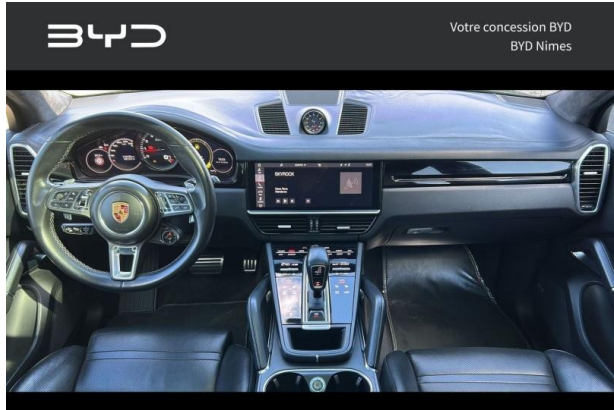

PORSCHE Cayenne 4.0 550ch Turbo d'occasion

Occasion

PORSCHE Cayenne

4.0 550ch Turbo

BYD Nimes

04 84 81 44 10

Prix :

51 990 €

Un crédit vous engage et doit être remboursé. Vérifiez vos capacités de remboursement avant de vous engager.