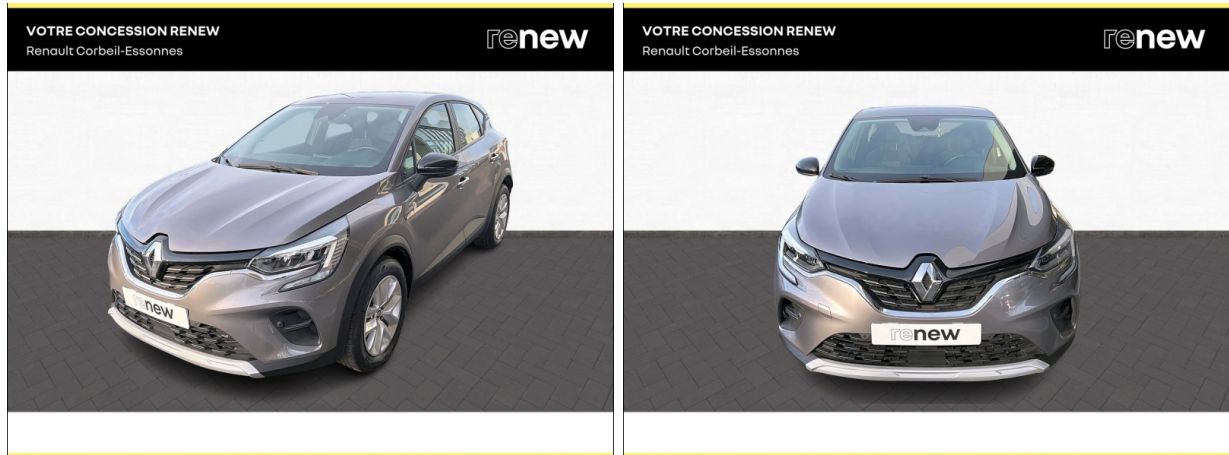

## RENAULT Captur 1.0 TCe 100ch Business GPL -21 d'occasion

Occasion

### RENAULT Captur

1.0 TCe 100ch Business GPL -21

Renault Corbeil-Essonnes

01 60 90 50 50

Prix :

16 489 €

Un crédit vous engage et doit être remboursé. Vérifiez vos capacités de remboursement avant de vous engager.

## Caractéristiques du véhicule

- Kilométrage : 9 898 km
- Puissance réelle : 101 ch
- Énergie : GPL
- Boîte de vitesse : Manuelle
- Carrosserie : Tout Terrain
- Nombre de portes : 5 portes
- Année : 2022
- Puissance fiscale : 5 CV
- Couleur : Gris Cassiopee
- Garantie : renew Gold 12 mois 12 mois