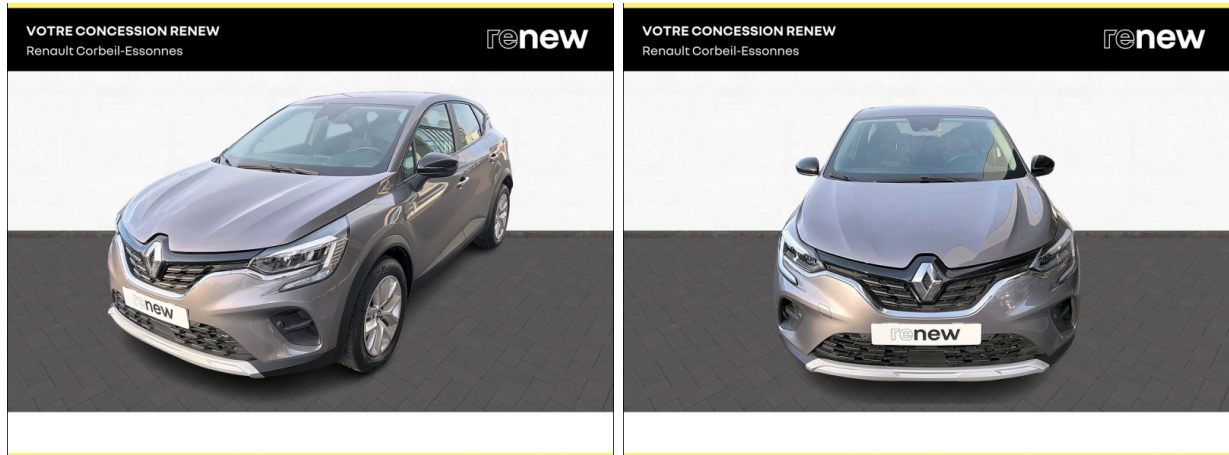

## RENAULT Captur 1.0 TCe 100ch Business GPL -21 d'occasion

Occasion

### RENAULT Captur

1.0 TCe 100ch Business GPL -21

Renault Corbeil-Essonnes

01 60 90 50 50

Prix :

16 490 €

Un crédit vous engage et doit être remboursé. Vérifiez vos capacités de remboursement avant de vous engager.

## Caractéristiques du véhicule

- Kilométrage : 24 168 km
- Puissance réelle : 101 ch
- Énergie : GPL
- Boîte de vitesse : Manuelle
- Carrosserie : Tout Terrain
- Nombre de portes : 5 portes
- Année : 2021
- Puissance fiscale : 5 CV
- Couleur : Gris Cassiopee
- Garantie : renew Gold 12 mois 12 mois