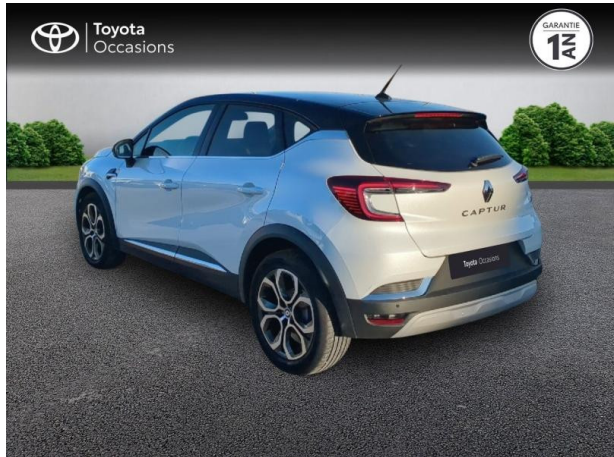

RENAULT Captur 1.0 TCe 90ch Intens d'occasion

Occasion

RENAULT Captur

1.0 TCe 90ch Intens

Toyota Alès

04 66 54 32 32

Prix :

14 990 €

Boîte de vitesse : Manuelle

Carrosserie : Tout Terrain

Nombre de portes : 5 portes

Année : 2021

Puissance fiscale : 5 CV

Couleur : Blanc Albatre/Noir Etoilé

Garantie : Label Toyota Occasions 12 mois
IC 12 mois