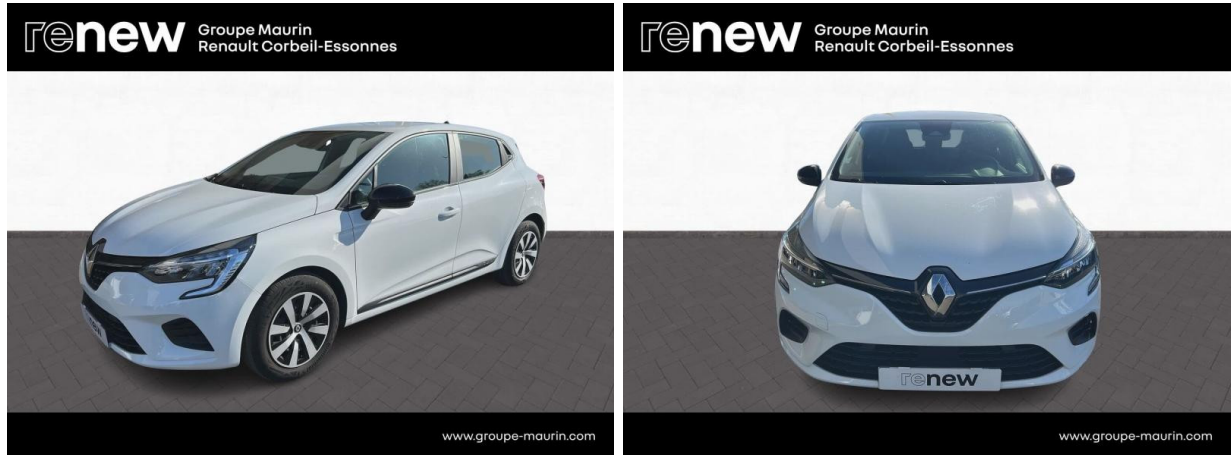

# RENAULT Clio 1.0 TCe 90ch Equilibre d'occasion

Occasion

## RENAULT Clio

1.0 TCe 90ch Equilibre

Renault Corbeil-Essonnes

01 60 90 50 50

Prix :

14 180 €

Un crédit vous engage et doit être remboursé. Vérifiez vos capacités de remboursement avant de vous engager.

# Caractéristiques du véhicule

Kilométrage : 18 515 km

Nombre de portes : 5 portes

Puissance réelle : 91 ch

Année : 2023

Énergie : Essence

Puissance fiscale : 5 CV

Boîte de vitesse : Manuelle

Couleur : Blanc

Carrosserie : Berline

Garantie : renew Gold 12 mois 12 mois