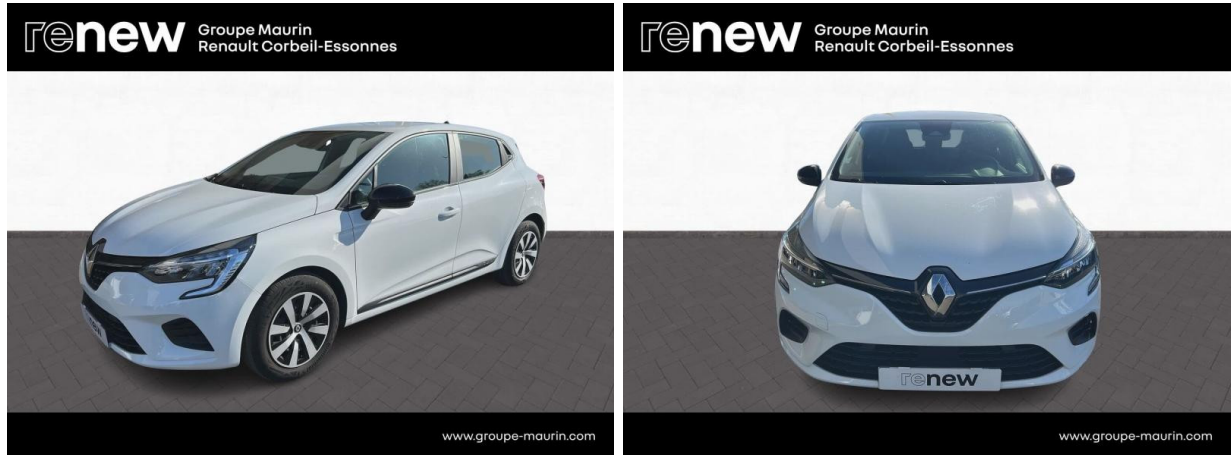

RENAULT Clio 1.0 TCe 90ch Equilibre d'occasion

Occasion

RENAULT Clio

1.0 TCe 90ch Equilibre

Renault Corbeil-Essonnes

01 60 90 50 50

Prix :

14 180 €

Année : 2023

Énergie : Essence

Puissance fiscale : 5 CV

Boîte de vitesse : Manuelle

Couleur : Blanc

Carrosserie : Berline

Garantie : renew Gold 12 mois 12 mois

Équipements de série