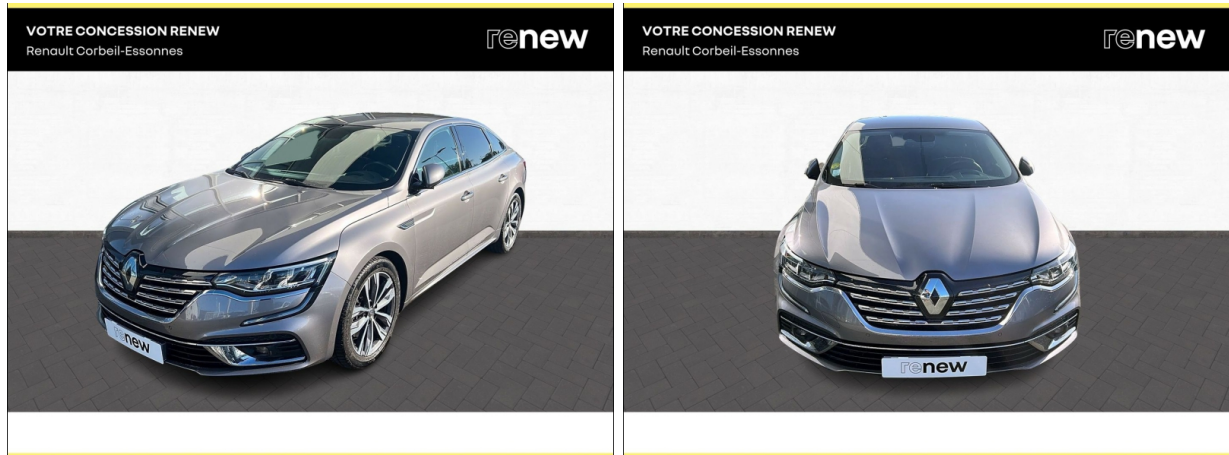

RENAULT Talisman 2.0 Blue dCi 160ch Intens EDC E6D-Full d'occasion

Occasion

RENAULT Talisman

2.0 Blue dCi 160ch Intens EDC E6D-Full

Renault Corbeil-Essonnes

01 60 90 50 50

Prix :

18 899 €

Un crédit vous engage et doit être remboursé. Vérifiez vos capacités de remboursement avant de vous engager.

Caractéristiques du véhicule

- Kilométrage : 75 184 km
- Puissance réelle : 160 ch
- Énergie : Diesel
- Boîte de vitesse : Automatique
- Carrosserie : Berline
- Nombre de portes : 4 portes
- Année : 2021
- Puissance fiscale : 8 CV
- Couleur : Gris Cassiopée
- Garantie : renew Start 6 mois 6 mois