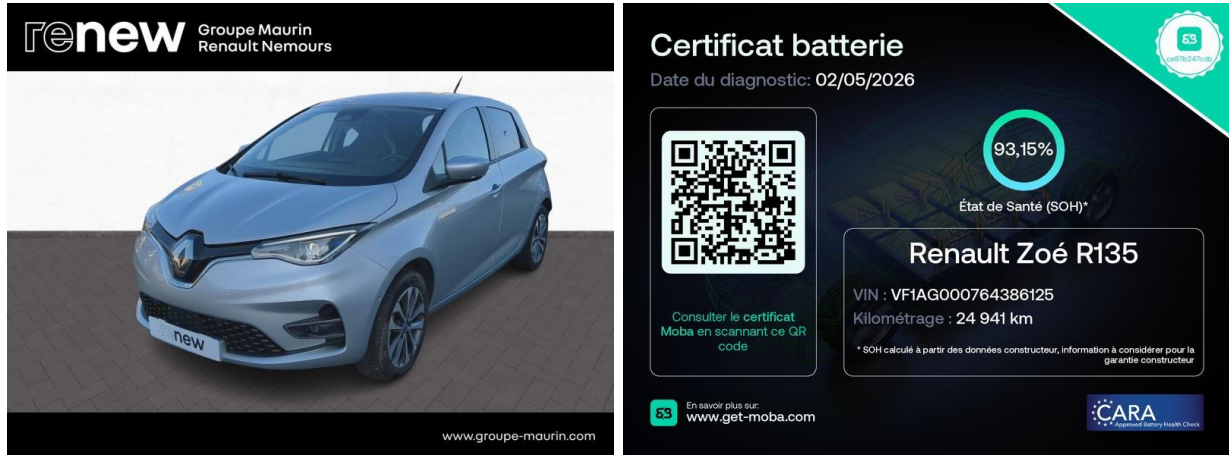

RENAULT Zoe Intens charge normale R135 d'occasion

Occasion **RENAULT Zoe**

Intens charge normale R135

Renault Nemours

01 64 28 01 50

Prix :

12 490 €

Un crédit vous engage et doit être remboursé. Vérifiez vos capacités de remboursement avant de vous engager.

Caractéristiques du véhicule

Kilométrage : 24 542 km

Puissance réelle : 136 ch

Énergie : Electrique

Boîte de vitesse : Automatique

Carrosserie : Berline

Nombre de portes : 5 portes

Année : 2019

Puissance fiscale : 1 CV

Couleur : Gris Highland

Garantie : renew Electric 12 mois 12 mois

Options

Cable recharge Wallbox (mode 3 type 2)

EASY LINK 9.3" avec Navigation

Gris Highland

Équipements de série