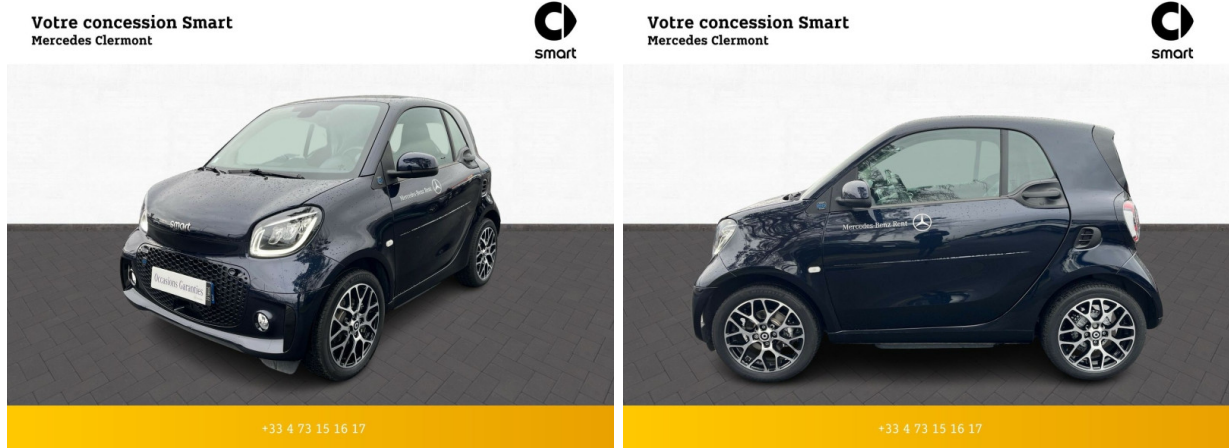

SMART Fortwo Coupe EQ 82ch prime d'occasion

Occasion

SMART Fortwo Coupe

EQ 82ch prime

Smart Clermont-Ferrand

04 73 19 43 76

Prix :

19 990 €

Un crédit vous engage et doit être remboursé. Vérifiez vos capacités de remboursement avant de vous engager.

Caractéristiques du véhicule

- Kilométrage : 6 703 km
- Puissance réelle : 82 ch
- Énergie : Electrique
- Boîte de vitesse : Automatique
- Carrosserie : Berline
- Nombre de portes : 3 portes
- Année : 2023
- Puissance fiscale : 1 CV
- Couleur : tridion noir/bleu midnight
- Garantie : OCCASION GARANTIES VP
MB 12 MOIS 12 mois