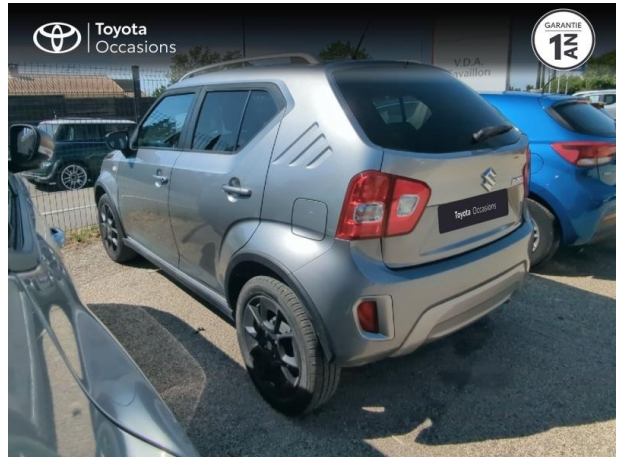

SUZUKI Ignis 1.2 Dualjet Hybrid 83ch Pack d'occasion

Occasion SUZUKI Ignis

1.2 Dualjet Hybrid 83ch Pack

Toyota Cavaillon

04 90 06 45 30

Prix :

11 990 €

Un crédit vous engage et doit être remboursé. Vérifiez vos capacités de remboursement avant de vous engager.

Caractéristiques du véhicule

Kilométrage : 35 913 km

Nombre de portes : 5 portes

Puissance réelle : 83 ch

Année : 2021

Énergie : Essence/Micro-Hybride

Puissance fiscale : 4 CV

Boîte de vitesse : Manuelle