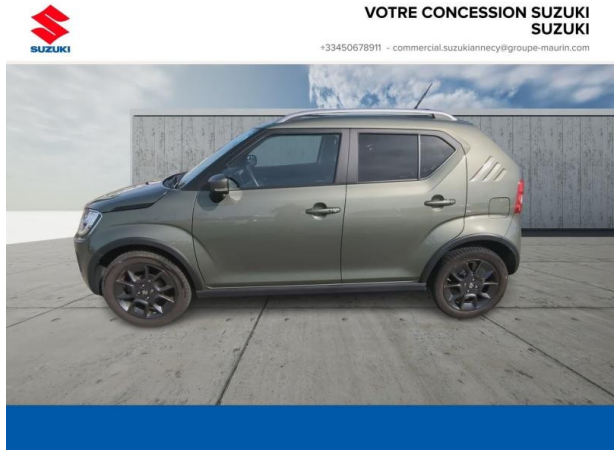

SUZUKI Ignis 1.2 Dualjet Hybrid 83ch Pack Allgrip d'occasion

Occasion

SUZUKI Ignis

1.2 Dualjet Hybrid 83ch Pack Allgrip

Suzuki Annecy

04 50 67 89 11

Prix :

15 990 €

Boîte de vitesse : Manuelle

Carrosserie : Berline

Nombre de portes : 5 portes

Année : 2023

Puissance fiscale : 4 CV

Couleur : So'ColorTough Khaki Pearl/Black métal

Garantie : Maurin 6 mois 6 mois

Options