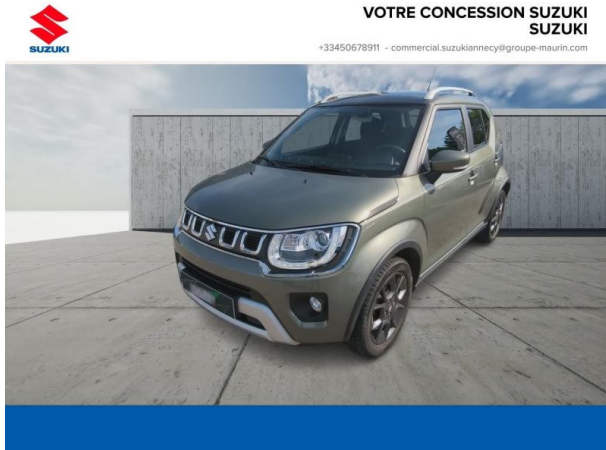

SUZUKI Ignis 1.2 Dualjet Hybrid 83ch Pack Allgrip d'occasion

Occasion

SUZUKI Ignis

1.2 Dualjet Hybrid 83ch Pack Allgrip

Suzuki Annecy

04 50 67 89 11

Prix :

15 990 €

Boîte de vitesse : Manuelle

Carrosserie : Berline

Nombre de portes : 5 portes

Année : 2023

Puissance fiscale : 4 CV

Couleur : So'ColorTough Khaki Pearl/Black métal

Garantie : Maurin 6 mois 6 mois

Options