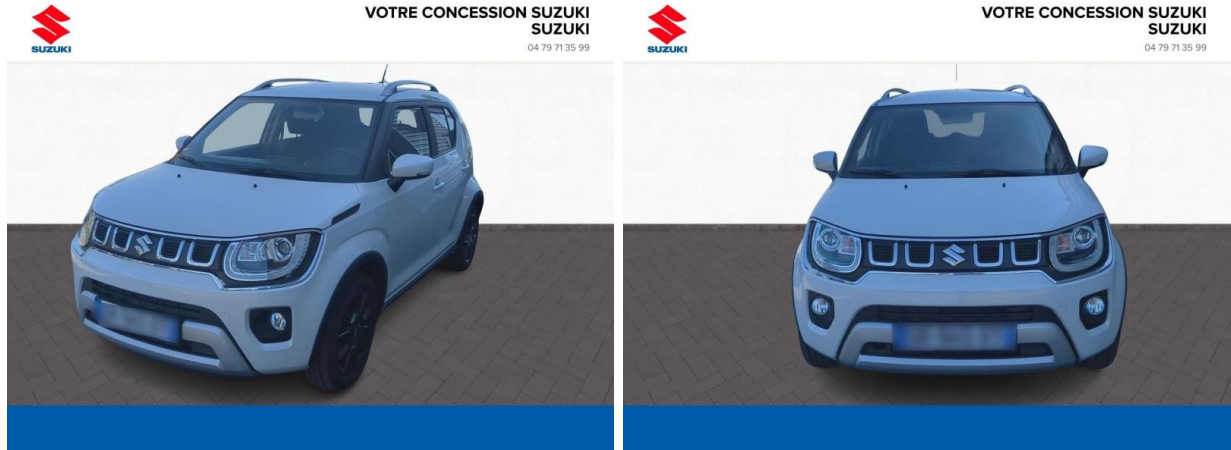

SUZUKI Ignis 1.2 Dualjet Hybrid 83ch Pack Allgrip d'occasion

Occasion

SUZUKI Ignis

1.2 Dualjet Hybrid 83ch Pack Allgrip

Suzuki Chambéry

04 79 71 35 99

Prix :

16 990 €

Boîte de vitesse : Manuelle

Carrosserie : Berline

Nombre de portes : 5 portes

Année : 2023

Puissance fiscale : 4 CV

Couleur : Pure White Pearl métallisé

Garantie : Maurin 6 mois 6 mois

Options