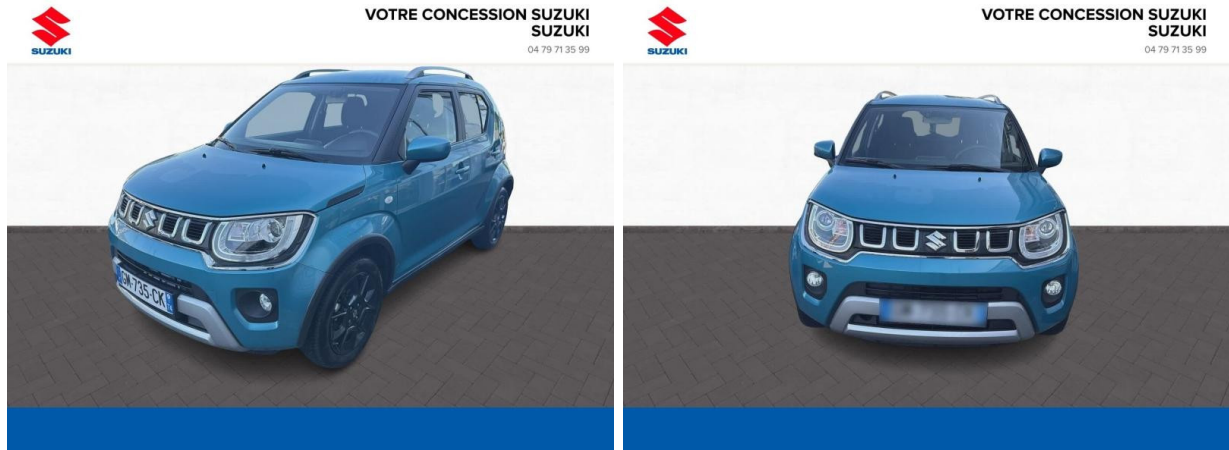

SUZUKI Ignis 1.2 Dualjet Hybrid 83ch Privilège d'occasion

Occasion

SUZUKI Ignis

1.2 Dualjet Hybrid 83ch Privilège

Suzuki Chambéry

04 79 71 35 99

Prix :

15 490 €

Année : 2023

Énergie : Essence/Micro-Hybride

Puissance fiscale : 4 CV

Boîte de vitesse : Manuelle

Couleur : Speedy Blue métallisé

Carrosserie : Berline

Garantie : Maurin 6 mois 6 mois

Options