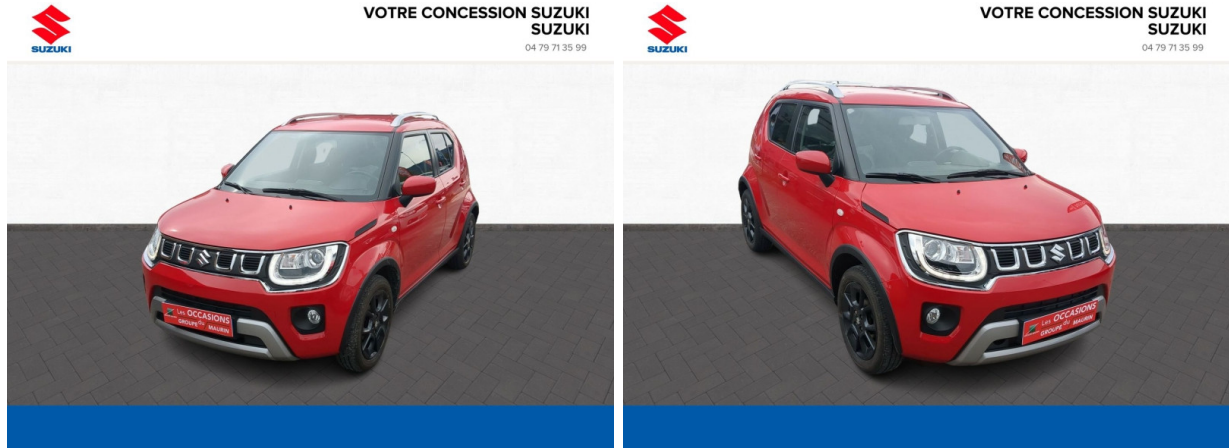

SUZUKI Ignis 1.2 Dualjet Hybrid 83ch Privilège Allgrip d'occasion

Occasion

SUZUKI Ignis

1.2 Dualjet Hybrid 83ch Privilège Allgrip

Suzuki Chambéry

04 79 71 35 99

Prix :

13 980 €

Un crédit vous engage et doit être remboursé. Vérifiez vos capacités de remboursement avant de vous engager.

Caractéristiques du véhicule

- Kilométrage : 28 656 km
- Puissance réelle : 83 ch
- Énergie : Essence/Micro-Hybride
- Boîte de vitesse : Manuelle
- Carrosserie : Tout Terrain
- Nombre de portes : 5 portes
- Année : 2020
- Puissance fiscale : 4 CV
- Couleur : So'Color Fervent Red/Black métal
- Garantie : 6 mois pièces 6 mois