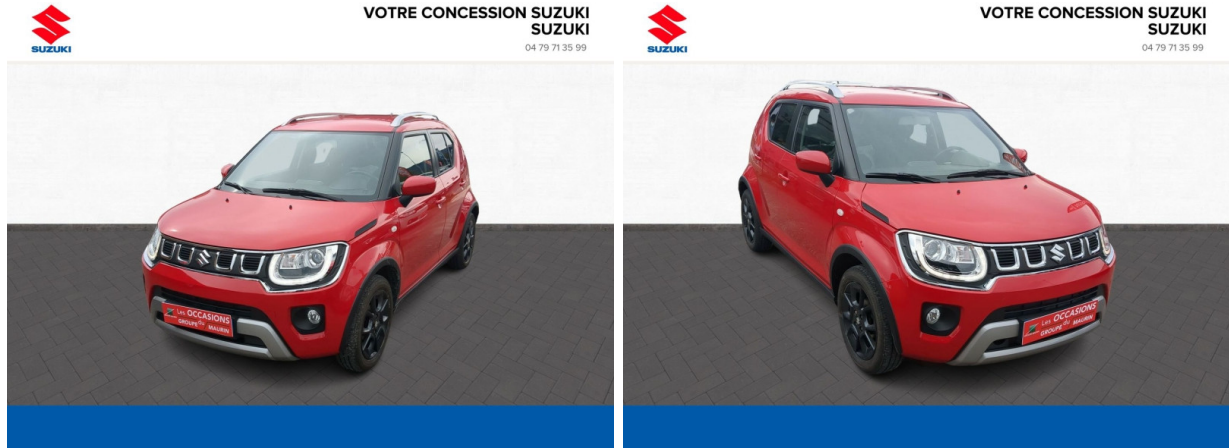

# SUZUKI Ignis 1.2 Dualjet Hybrid 83ch Privilège Allgrip d'occasion

Occasion

SUZUKI Ignis

1.2 Dualjet Hybrid 83ch Privilège Allgrip

Suzuki Chambéry

04 79 71 35 99

Prix :

13 980 €

## Caractéristiques du véhicule

- Kilométrage : 28 656 km
- Puissance réelle : 83 ch
- Énergie : Essence/Micro-Hybride
- Boîte de vitesse : Manuelle
- Carrosserie : Tout Terrain
- Nombre de portes : 5 portes
- Année : 2020
- Puissance fiscale : 4 CV
- Couleur : So'Color Fervent Red/Black métal
- Garantie : 6 mois pièces 6 mois

## Options

- So'Color Fervent Red/Black métal
- Tissu noir motifs Gris Titane