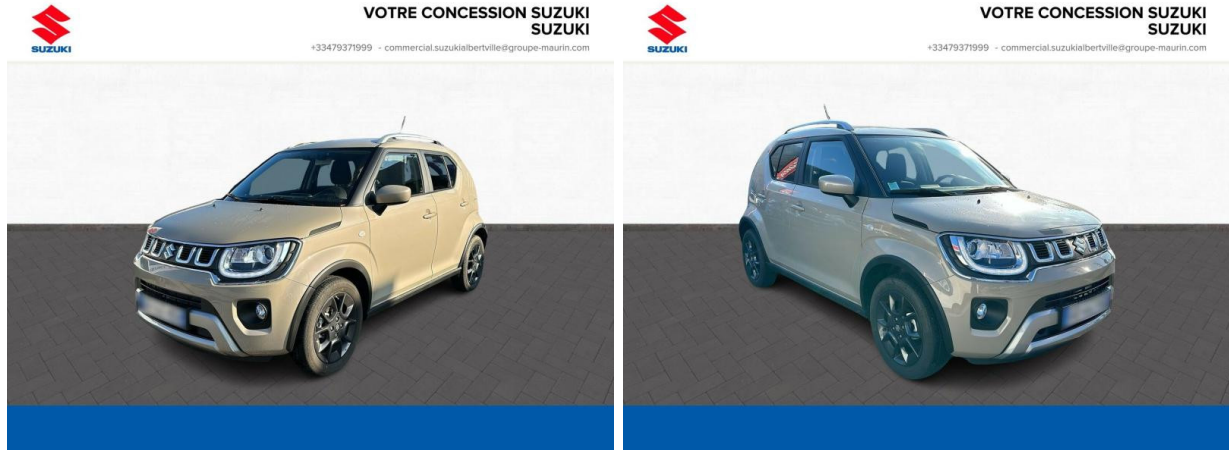

SUZUKI Ignis 1.2 Dualjet Hybrid 83ch Privilège Allgrip d'occasion

Occasion

SUZUKI Ignis

1.2 Dualjet Hybrid 83ch Privilège Allgrip

Suzuki Albertville

04 79 37 19 99

Prix :

16 490 €

Un crédit vous engage et doit être remboursé. Vérifiez vos capacités de remboursement avant de vous engager.

Caractéristiques du véhicule

- Kilométrage : 6 113 km
- Puissance réelle : 83 ch
- Énergie : Essence/Micro-Hybride
- Boîte de vitesse : Manuelle
- Carrosserie : Tout Terrain
- Nombre de portes : 5 portes
- Année : 2023
- Puissance fiscale : 4 CV
- Couleur : Caravan Ivory Pure métallisé
- Garantie : Maurin 6 mois 6 mois