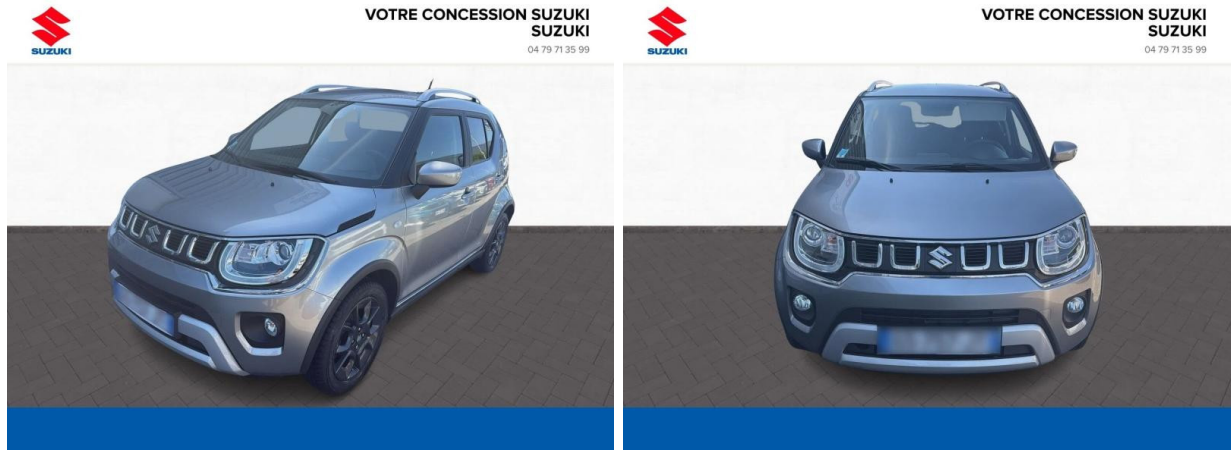

SUZUKI Ignis 1.2 Dualjet Hybrid 83ch Privilège Allgrip d'occasion

Occasion

SUZUKI Ignis

1.2 Dualjet Hybrid 83ch Privilège Allgrip

Suzuki Chambéry

04 79 71 35 99

Prix :

15 990 €

Année : 2023

Énergie : Essence/Micro-Hybride

Puissance fiscale : 4 CV

Boîte de vitesse : Manuelle

Couleur : Mineral Gray métallisé

Carrosserie : Berline

Garantie : Maurin 6 mois 6 mois

Options