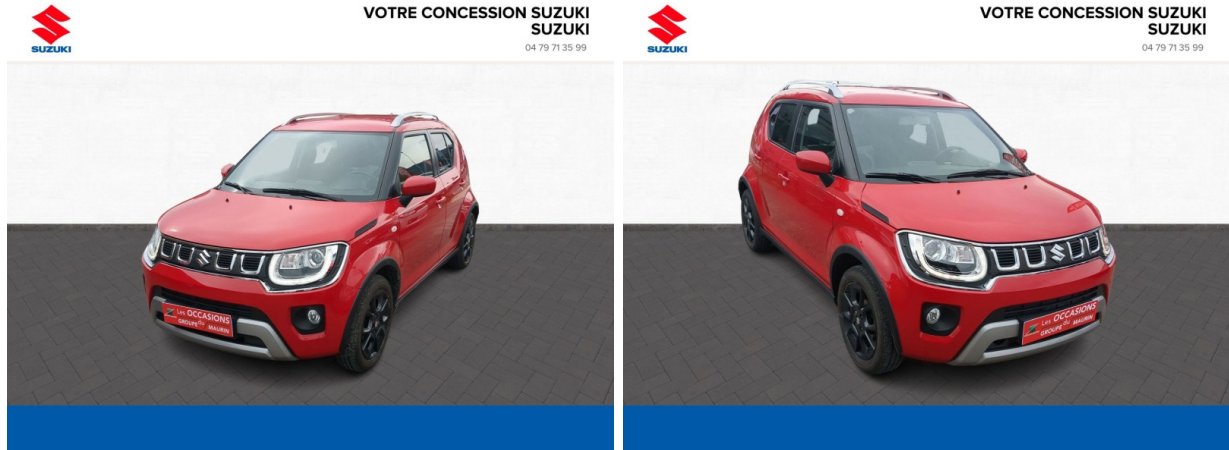

# SUZUKI Ignis 1.2 Dualjet Hybrid 90ch Privilège Allgrip Euro6d-T d'occasion

Occasion

SUZUKI Ignis

1.2 Dualjet Hybrid 90ch Privilège Allgrip Euro6d-T

Suzuki Chambéry

04 79 71 35 99

Prix :

13 990 €

## Caractéristiques du véhicule

- Kilométrage : 28 600 km
- Puissance réelle : 90 ch
- Énergie : Essence
- Boîte de vitesse : Manuelle
- Carrosserie : Tout Terrain
- Nombre de portes : 5 portes
- Année : 2020
- Puissance fiscale : 4 CV
- Couleur : Rouge
- Garantie : optimum club 36 mois kms illimite NC