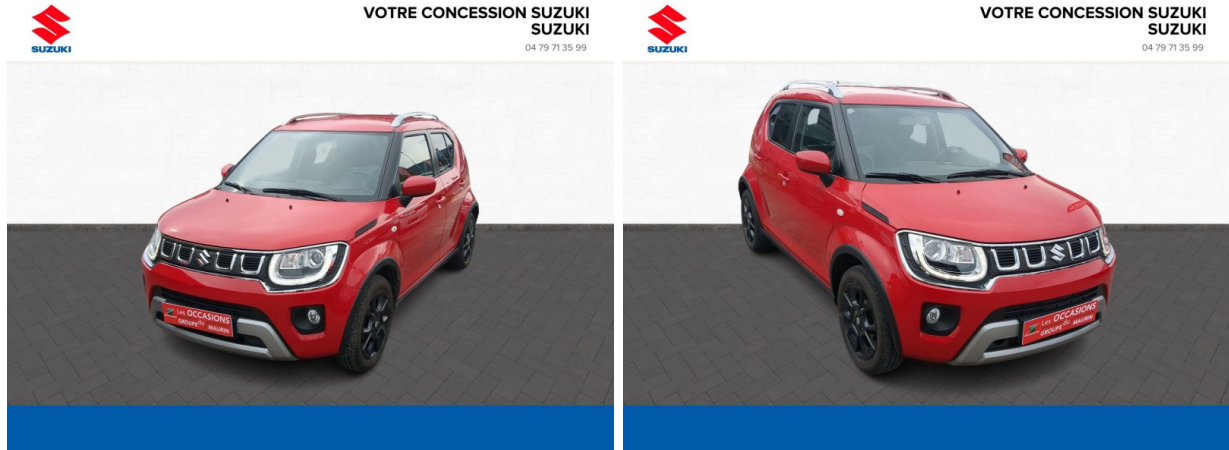

SUZUKI Ignis 1.2 Dualjet Hybrid 90ch Privilège Allgrip Euro6d-T d'occasion

Occasion

SUZUKI Ignis

1.2 Dualjet Hybrid 90ch Privilège Allgrip Euro6d-T

Suzuki Chambéry

04 79 71 35 99

Prix :

13 990 €

Un crédit vous engage et doit être remboursé. Vérifiez vos capacités de remboursement avant de vous engager.

Caractéristiques du véhicule

- Kilométrage : 28 600 km
- Puissance réelle : 90 ch
- Énergie : Essence
- Boîte de vitesse : Manuelle
- Carrosserie : Tout Terrain
- Nombre de portes : 5 portes
- Année : 2020
- Puissance fiscale : 4 CV
- Couleur : Rouge
- Garantie : optimum club 36 mois kms illimite NC