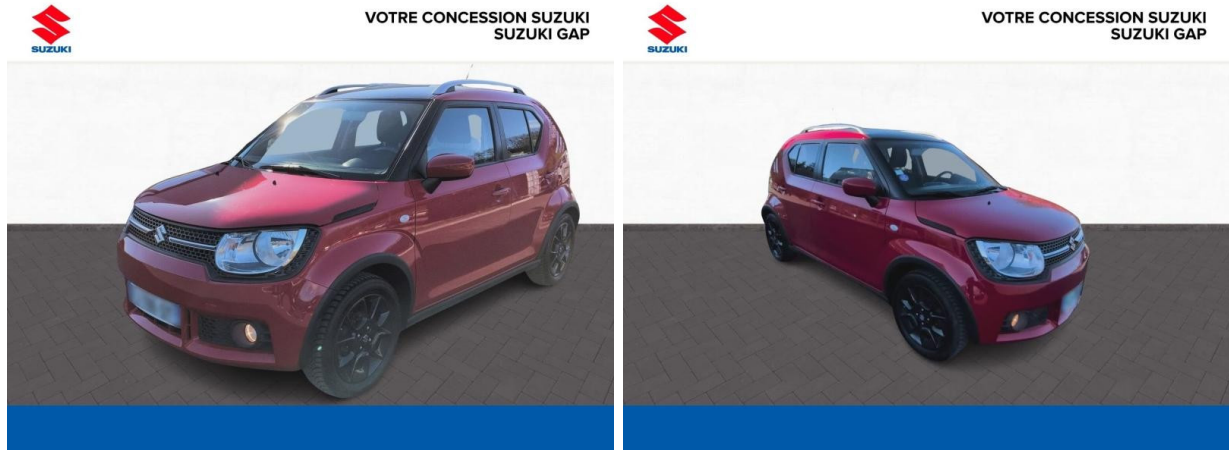

SUZUKI Ignis 1.2 Dualjet Hybrid 90ch Privilège Allgrip Euro6d-T d'occasion

Occasion

SUZUKI Ignis

1.2 Dualjet Hybrid 90ch Privilège Allgrip Euro6d-T

Suzuki Gap

04 92 53 34 52

Prix :

11 490 €

Un crédit vous engage et doit être remboursé. Vérifiez vos capacités de remboursement avant de vous engager.

Caractéristiques du véhicule

Kilométrage : 102 564 km

Nombre de portes : 5 portes

Puissance réelle : 90 ch

Année : 2019

Énergie : Essence

Puissance fiscale : 5 CV

Boîte de vitesse : Manuelle

Couleur : Rouge

Carrosserie : Tout Terrain

Garantie : Garantie GM+ 12 mois 12 mois

Équipements de série