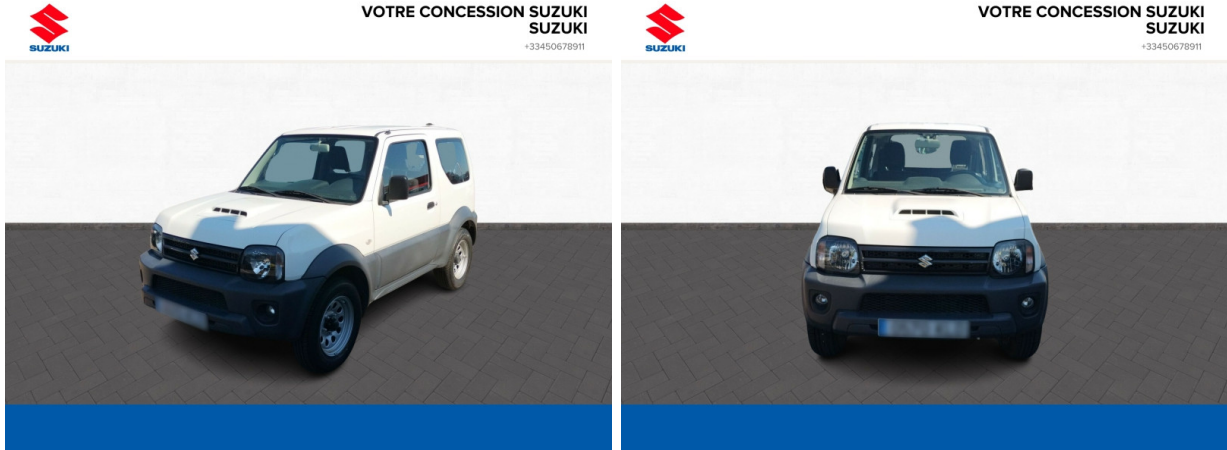

SUZUKI Jimny 1.3 VVT 85ch JLX d'occasion

Occasion

SUZUKI Jimny

1.3 VVT 85ch JLX

Suzuki Annecy

04 50 67 89 11

Prix :

19 490 €

Un crédit vous engage et doit être remboursé. Vérifiez vos capacités de remboursement avant de vous engager.

Caractéristiques du véhicule

- Kilométrage : 74 826 km
- Puissance réelle : 85 ch
- Énergie : Essence
- Boîte de vitesse : Manuelle
- Carrosserie : Tout Terrain
- Nombre de portes : 3 portes
- Année : 2018
- Puissance fiscale : 6 CV
- Couleur : Blanc
- Garantie : Maurin 12 mois 12 mois