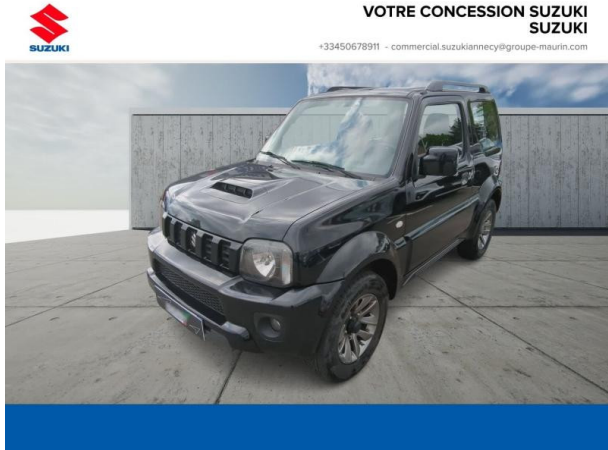

# SUZUKI Jimny 1.3 VVT 85ch JX d'occasion

Occasion

## SUZUKI Jimny

1.3 VVT 85ch JX

Suzuki Annecy

04 50 67 89 11

Prix :

19 490 €

Un crédit vous engage et doit être remboursé. Vérifiez vos capacités de remboursement avant de vous engager.

## Caractéristiques du véhicule

Kilométrage : 55 175 km

Nombre de portes : 3 portes

Puissance réelle : 85 ch

Année : 2017

Énergie : Essence

Puissance fiscale : 6 CV

Boîte de vitesse : Manuelle

Couleur : Bluish Black Pearl Métallisée

Carrosserie : Tout Terrain

Garantie : Maurin 6 mois 6 mois