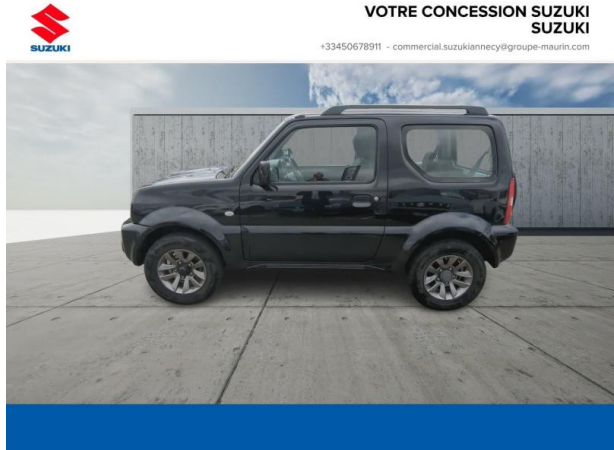

# SUZUKI Jimny 1.3 VVT 85ch JX d'occasion

Occasion

## Caractéristiques du véhicule

Kilométrage : 55 175 km

Nombre de portes : 3 portes

Puissance réelle : 85 ch

Année : 2017

Énergie : Essence

Puissance fiscale : 6 CV

Boîte de vitesse : Manuelle

Couleur : Bluish Black Pearl Métallisée

Carrosserie : Tout Terrain

Garantie : Maurin 6 mois 6 mois