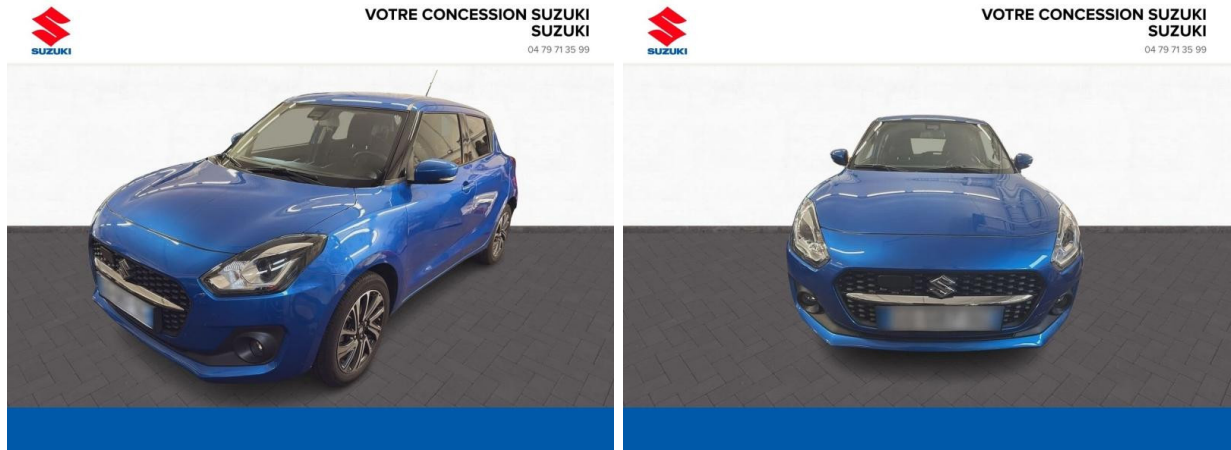

SUZUKI Swift 1.2 Dualjet Hybrid 83ch Pack d'occasion

Occasion

SUZUKI Swift

1.2 Dualjet Hybrid 83ch Pack

Suzuki Chambéry

04 79 71 35 99

Prix :

16 490 €

Un crédit vous engage et doit être remboursé. Vérifiez vos capacités de remboursement avant de vous engager.

Caractéristiques du véhicule

Kilométrage : 30 000 km

Puissance réelle : 83 ch

Énergie : Essence/Micro-Hybride

Boîte de vitesse : Manuelle

Carrosserie : Berline

Nombre de portes : 5 portes

Année : 2023

Puissance fiscale : 4 CV

Couleur : Speedy Blue métallisé

Garantie : Maurin 6 mois 6 mois

Options