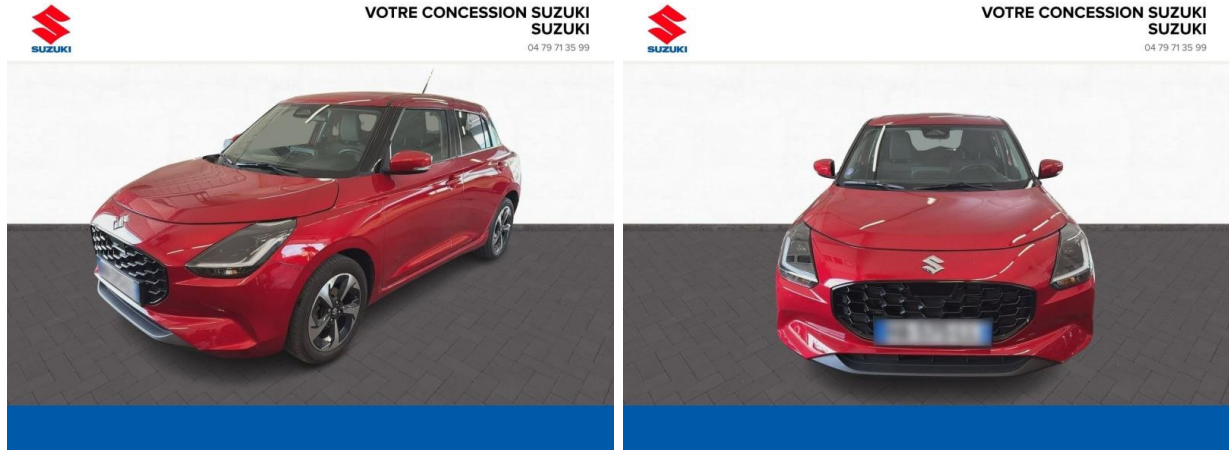

SUZUKI Swift 1.2 Dualjet Hybrid 83ch Pack d'occasion

Occasion

SUZUKI Swift

1.2 Dualjet Hybrid 83ch Pack

Suzuki Chambéry

04 79 71 35 99

Prix :

17 990 €

Un crédit vous engage et doit être remboursé. Vérifiez vos capacités de remboursement avant de vous engager.

Caractéristiques du véhicule

Kilométrage : 12 254 km

Puissance réelle : 83 ch

Énergie : Essence/Micro-Hybride

Boîte de vitesse : Manuelle

Carrosserie : Berline

Nombre de portes : 5 portes

Année : 2024

Puissance fiscale : 4 CV

Couleur : Burning Red Pearl métallisé

Garantie : contrat entretien lie au credit NC

Options