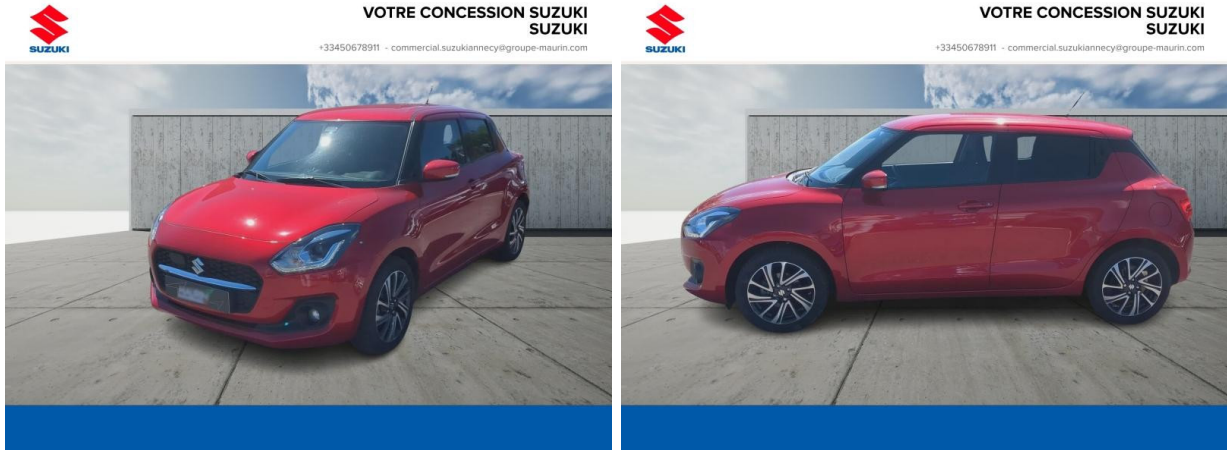

SUZUKI Swift 1.2 Dualjet Hybrid 83ch Pack d'occasion

Occasion

SUZUKI Swift

1.2 Dualjet Hybrid 83ch Pack

Suzuki Annecy

04 50 67 89 11

Prix :

15 990 €

Un crédit vous engage et doit être remboursé. Vérifiez vos capacités de remboursement avant de vous engager.

Caractéristiques du véhicule

Kilométrage : 40 440 km

Puissance réelle : 83 ch

Énergie : Essence/Micro-Hybride

Boîte de vitesse : Manuelle

Carrosserie : Berline

Nombre de portes : 5 portes

Année : 2023

Puissance fiscale : 4 CV

Couleur : Burning Red Pearl métallisé

Garantie : Maurin 6 mois 6 mois

Options