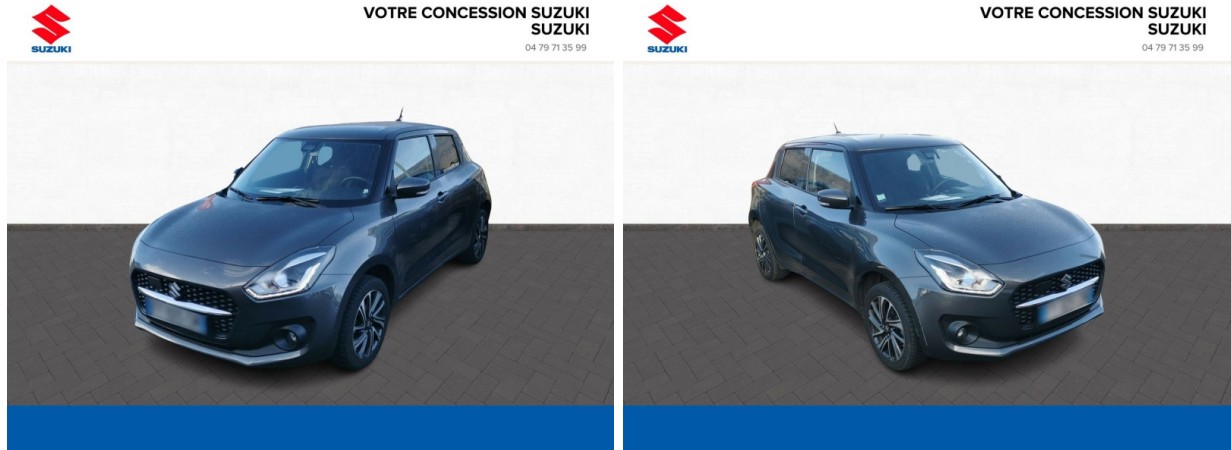

SUZUKI Swift 1.2 Dualjet Hybrid 83ch Pack AllGrip d'occasion

Occasion

SUZUKI Swift

1.2 Dualjet Hybrid 83ch Pack AllGrip

Suzuki Chambéry

04 79 71 35 99

Prix :

16 780 €

Un crédit vous engage et doit être remboursé. Vérifiez vos capacités de remboursement avant de vous engager.

Caractéristiques du véhicule

- Kilométrage : 45 166 km
- Puissance réelle : 83 ch
- Énergie : Essence/Micro-Hybride
- Boîte de vitesse : Manuelle
- Carrosserie : Berline
- Nombre de portes : 5 portes
- Année : 2021
- Puissance fiscale : 4 CV
- Couleur : Mineral Grey métallisé
- Garantie : 6 mois pièces et main d'oeuvre 6 mois