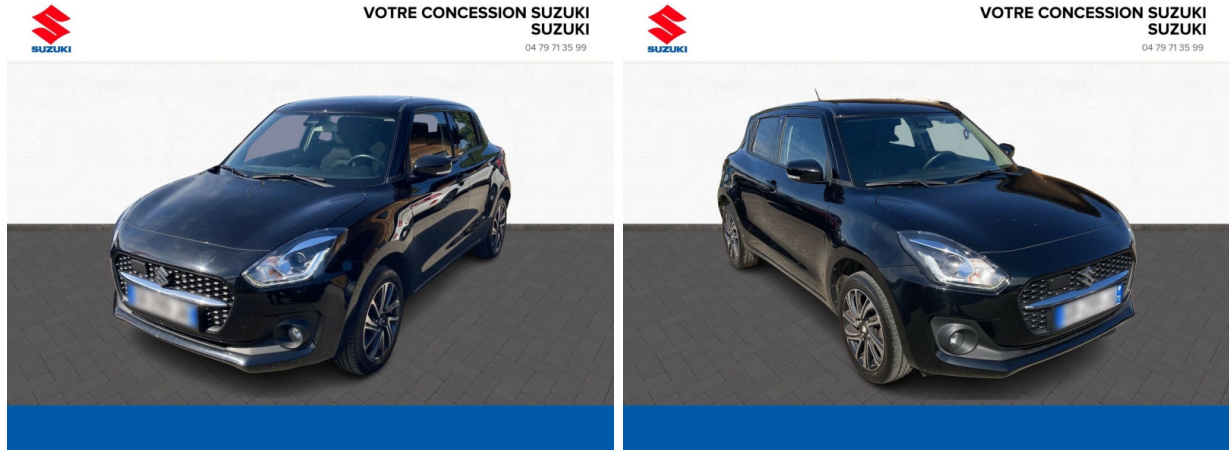

SUZUKI Swift 1.2 Dualjet Hybrid 83ch Pack AllGrip d'occasion

Occasion

SUZUKI Swift

1.2 Dualjet Hybrid 83ch Pack AllGrip

Suzuki Annecy

04 50 67 89 11

Prix :

15 990 €

Un crédit vous engage et doit être remboursé. Vérifiez vos capacités de remboursement avant de vous engager.

Caractéristiques du véhicule

- Kilométrage : 30 425 km
- Puissance réelle : 83 ch
- Énergie : Essence/Micro-Hybride
- Boîte de vitesse : Manuelle
- Carrosserie : Berline
- Nombre de portes : 5 portes
- Année : 2020
- Puissance fiscale : 4 CV
- Couleur : Super Black Pearl métallisé
- Garantie : Maurin 6 mois 6 mois