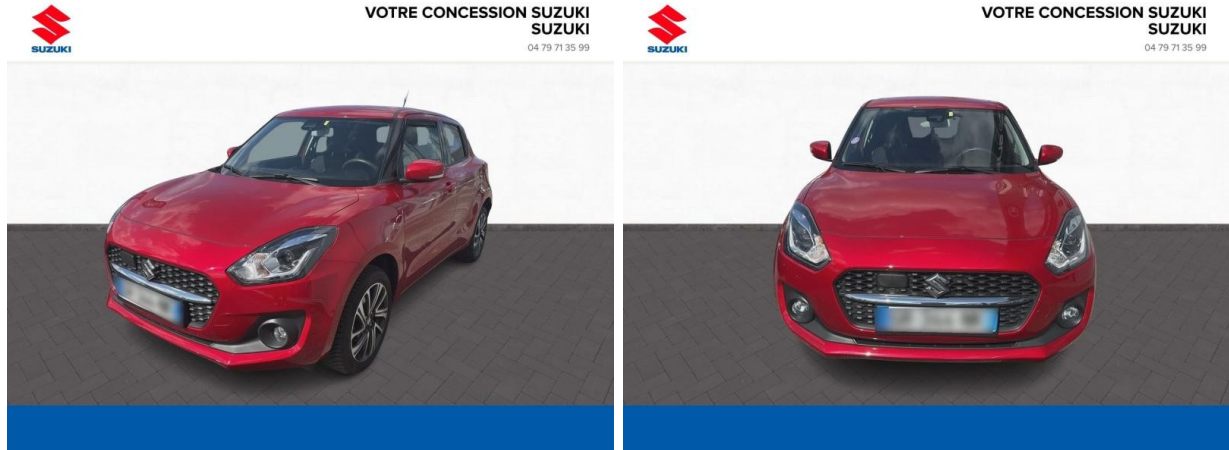

SUZUKI Swift 1.2 Dualjet Hybrid 83ch Pack AllGrip d'occasion

Occasion

SUZUKI Swift

1.2 Dualjet Hybrid 83ch Pack AllGrip

Suzuki Chambéry

04 79 71 35 99

Prix :

16 990 €

Un crédit vous engage et doit être remboursé. Vérifiez vos capacités de remboursement avant de vous engager.

Caractéristiques du véhicule

Kilométrage : 35 000 km

Puissance réelle : 83 ch

Énergie : Essence/Micro-Hybride

Boîte de vitesse : Manuelle

Carrosserie : Berline

Nombre de portes : 5 portes

Année : 2023

Puissance fiscale : 4 CV

Couleur : Burning Red Pearl métallisé

Garantie : 6 mois pièces et main d'oeuvre 6 mois

Options