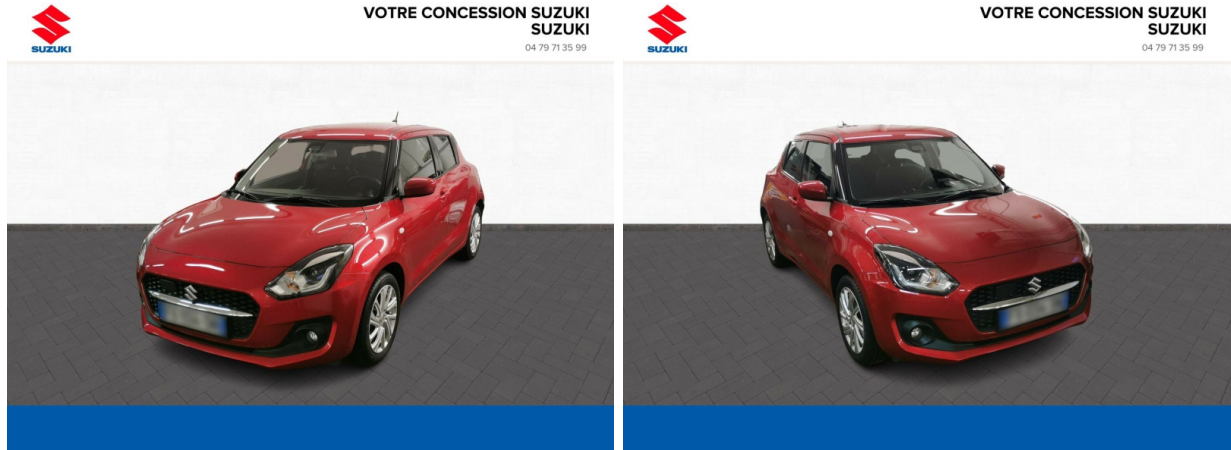

## SUZUKI Swift 1.2 Dualjet Hybrid 83ch Privilège d'occasion

Occasion

SUZUKI Swift

1.2 Dualjet Hybrid 83ch Privilège

Suzuki Chambéry

04 79 71 35 99

Prix :

14 490 €

## Caractéristiques du véhicule

- Kilométrage : 46 500 km
- Puissance réelle : 83 ch
- Énergie : Essence/Micro-Hybride
- Boîte de vitesse : Manuelle
- Carrosserie : Berline
- Nombre de portes : 5 portes
- Année : 2021
- Puissance fiscale : 4 CV
- Couleur : Burning Red Pearl métallisé
- Garantie : Maurin 6 mois 6 mois